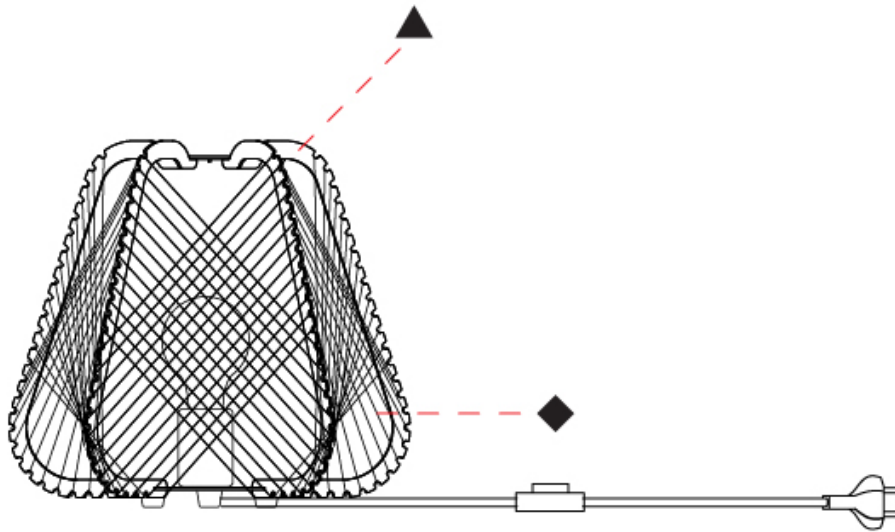

ONNA PORTABLE

D114024-

PROJECT	_____
TYPE	_____
SPECIFIER	_____
QUANTITY	_____
DATE	_____

D