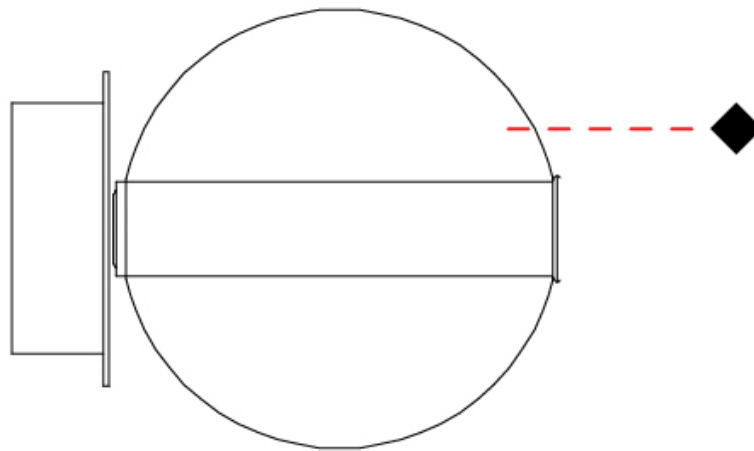

D143022-

PROJECT	_____
TYPE	_____
SPECIFIER	_____
QUANTITY	_____
DATE	_____