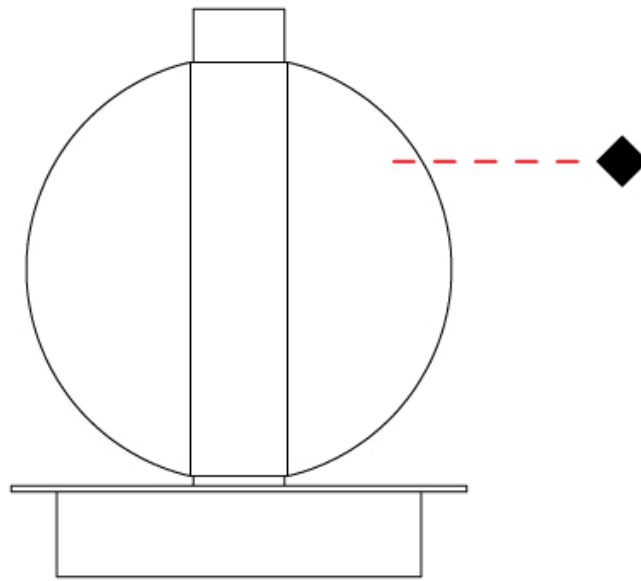

D144027-

PROJECT	_____
TYPE	_____
SPECIFIER	_____
QUANTITY	_____
DATE	_____

D