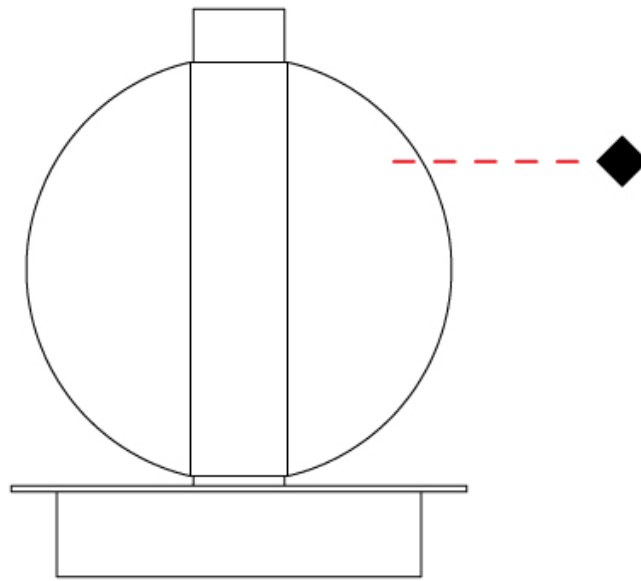

D144027-

PROJECT _____

TYPE _____

SPECIFIER _____

QUANTITY _____

DATE _____

D