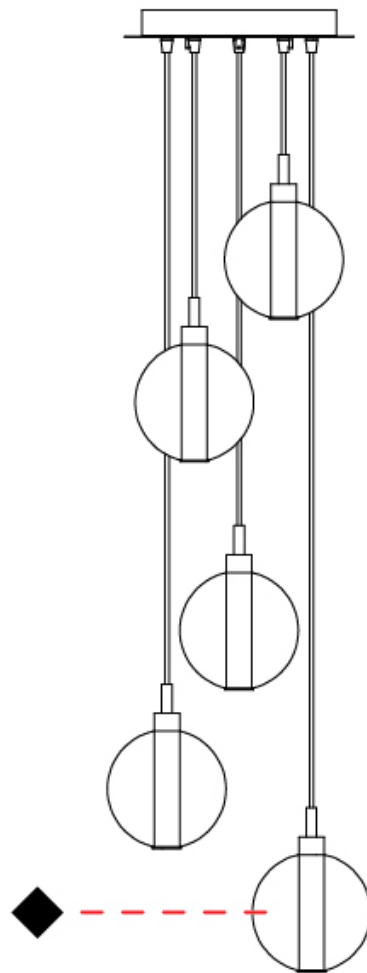

#### PHYSICAL

Shape: Round  
 Diameter (mm): 270  
 Diameter (in): 10 <sup>5</sup>/<sub>8</sub>  
 Height (mm): 160  
 Height (in): 6 <sup>5</sup>/<sub>16</sub>  
 Max. Overall Height (mm): 1660  
 Max. Overall Height (in): 65 <sup>3</sup>/<sub>8</sub>  
 Light Distribution: Omnidirectional  
 Weight (kg): 2.25  
 Weight (lbs): 4.96  
 Fixture Finish: [AMB](#) / [BLK](#) / [BRZ](#) / [GLD](#) / [GRN](#) / [PNK](#) / [RGD](#) / [RUB](#) / [SKB](#) / [SMK](#) / [STE](#) / [TOB](#) / [TRA](#)  
 Holder Finish: PSS  
 Fixture Material: Glass / Metal  
 Cable Details: 1500mm cable

#### PHYSICAL

Shape: Round  
 Diameter (mm): 270  
 Diameter (in): 10 <sup>5</sup>/<sub>8</sub>  
 Height (mm): 160  
 Height (in): 5 <sup>7</sup>/<sub>8</sub>  
 Max. Overall Height (mm): 1660  
 Max. Overall Height (in): 64 <sup>15</sup>/<sub>16</sub>  
 Light Distribution: Omnidirectional  
 Weight (kg): 2.2  
 Weight (lbs): 4.85  
 Fixture Finish: [AMB](#) / [BLK](#) / [BRZ](#) / [GLD](#) / [GRN](#) / [PNK](#) / [RGD](#) / [RUB](#) / [SKB](#) / [SMK](#) / [STE](#) / [TOB](#) / [TRA](#)  
 Holder Finish: PSS  
 Fixture Material: Glass / Metal  
 Cable Details: 1500mm cable

#### PHYSICAL

Shape: Round  
 Diameter (mm): 270  
 Diameter (in): 10 <sup>5</sup>/<sub>8</sub>  
 Height (mm): 160  
 Height (in): 5 <sup>7</sup>/<sub>8</sub>  
 Max. Overall Height (mm): 1660  
 Max. Overall Height (in): 64 <sup>15</sup>/<sub>16</sub>  
 Light Distribution: Omnidirectional  
 Weight (kg): 2.7  
 Weight (lbs): 5.95  
 Fixture Finish: [AMB](#) / [BLK](#) / [BRZ](#) / [GLD](#) / [GRN](#) / [PNK](#) / [RGD](#) / [RUB](#) / [SKB](#) / [SMK](#) / [STE](#) / [TOB](#) / [TRA](#)  
 Holder Finish: PSS  
 Fixture Material: Glass / Metal  
 Cable Details: 1500mm cable

## OSCURA - 5 LIGHT MULTIPLE SUSPENSION

D141142-

PROJECT \_\_\_\_\_

TYPE \_\_\_\_\_

SPECIFIER \_\_\_\_\_

QUANTITY \_\_\_\_\_

DATE \_\_\_\_\_

D