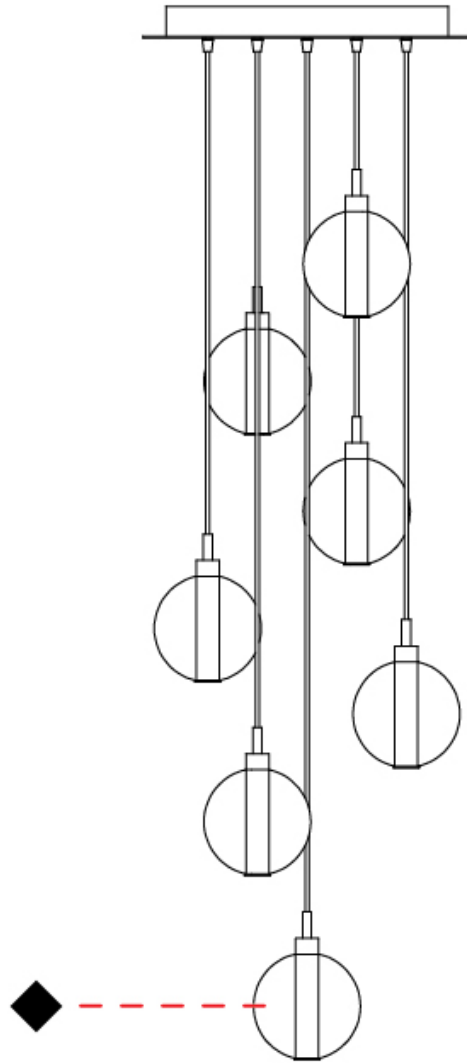

#### PHYSICAL

Shape: Round  
Diameter (mm): 430  
Diameter (in): 16 <sup>15</sup>/<sub>16</sub>  
Height (mm): 160  
Height (in): 6 <sup>5</sup>/<sub>16</sub>  
Max. Overall Height (mm): 1660  
Max. Overall Height (in): 65 <sup>3</sup>/<sub>8</sub>  
Light Distribution: Omnidirectional  
Weight (kg): 4  
Weight (lbs): 8.82  
Fixture Finish: [AMB](#) / [BLK](#) / [BRZ](#) / [GLD](#) / [GRN](#) / [PNK](#) / [RGD](#) / [RUB](#) / [SKB](#) / [SMK](#) / [STE](#) / [TOB](#) / [TRA](#)  
Holder Finish: PSS  
Fixture Material: Glass / Metal  
Cable Details: 1500mm cable

#### PHYSICAL

Shape: Round  
 Diameter (mm): 460  
 Diameter (in): 18 7/8  
 Height (mm): 160  
 Height (in): 5 7/8  
 Max. Overall Height (mm): 1660  
 Max. Overall Height (in): 64 15/16  
 Light Distribution: Omnidirectional  
 Weight (kg): 4.9  
 Weight (lbs): 10.8  
 Fixture Finish: [AMB](#) / [BLK](#) / [BRZ](#) / [GLD](#) / [GRN](#) / [PNK](#) / [RGD](#) / [RUB](#) / [SKB](#) / [SMK](#) / [STE](#) / [TOB](#) / [TRA](#)  
 Holder Finish: PSS  
 Fixture Material: Glass / Metal  
 Cable Details: 1500mm cable

#### OPTICAL

## OSCURA - 7 LIGHT MULTIPLE SUSPENSION

D141143-

PROJECT \_\_\_\_\_

TYPE \_\_\_\_\_

SPECIFIER \_\_\_\_\_

QUANTITY \_\_\_\_\_

DATE \_\_\_\_\_

D