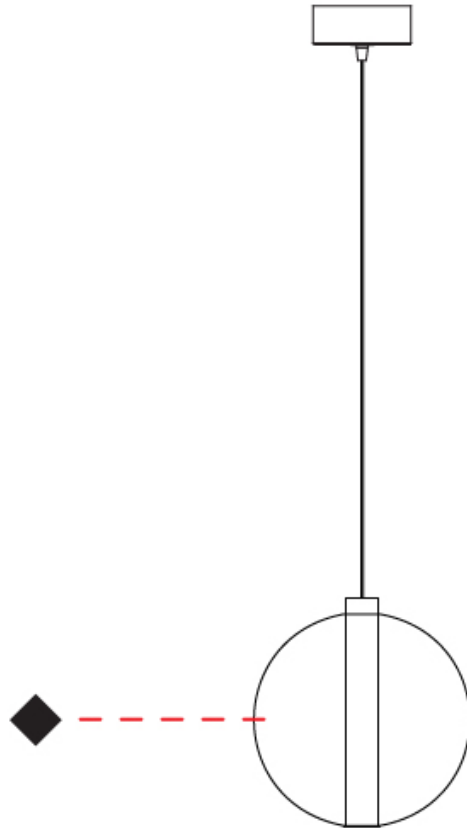

OSCURA - MONOPOINT SUSPENSION

D141217-

PROJECT _____

TYPE _____

SPECIFIER _____

QUANTITY _____

DATE _____

D