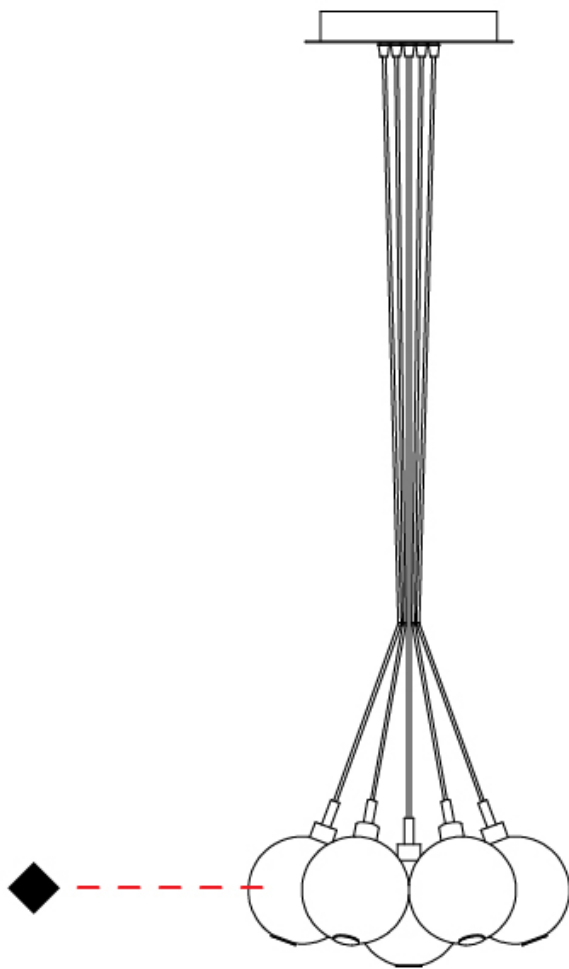

OSCURA - 7 LIGHT CLUSTER SUSPENSION

D141138-

PROJECT
TYPE
SPECIFIER
QUANTITY
DATE

D