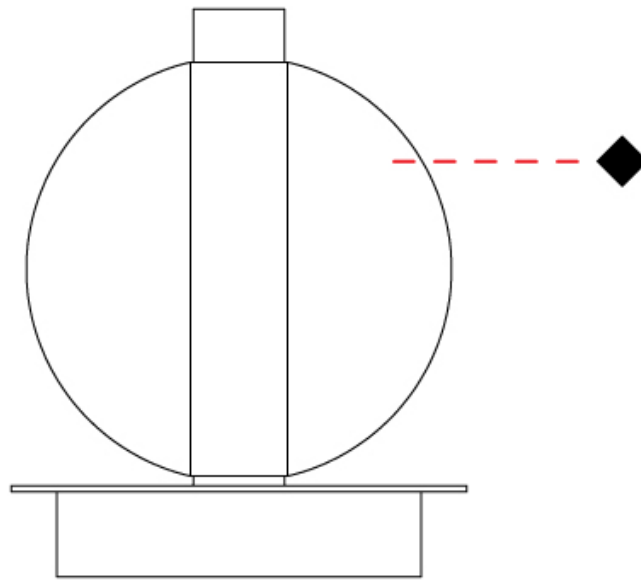

D144027-

PROJECT

TYPE

SPECIFIER

QUANTITY

DATE

D