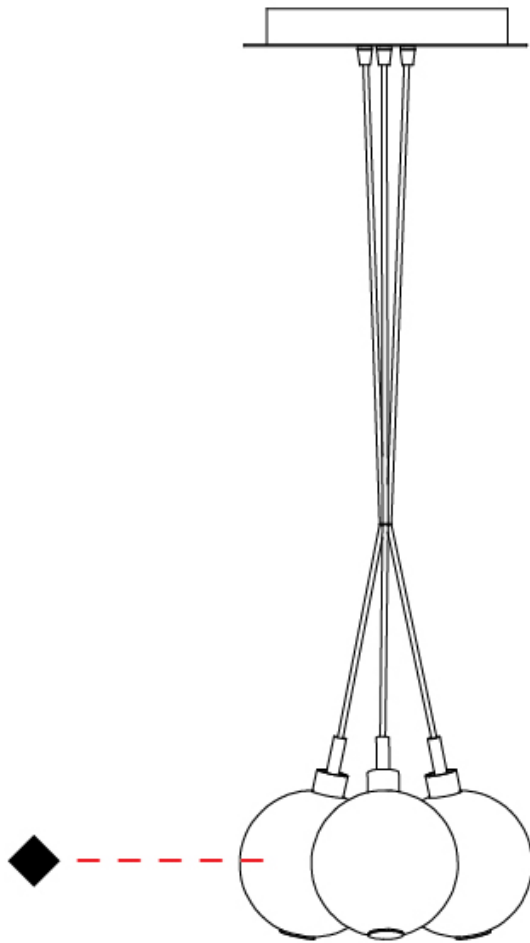

OSCURA - 3 LIGHT CLUSTER SUSPENSION

D141137-

PROJECT	_____
TYPE	_____
SPECIFIER	_____
QUANTITY	_____
DATE	_____

D