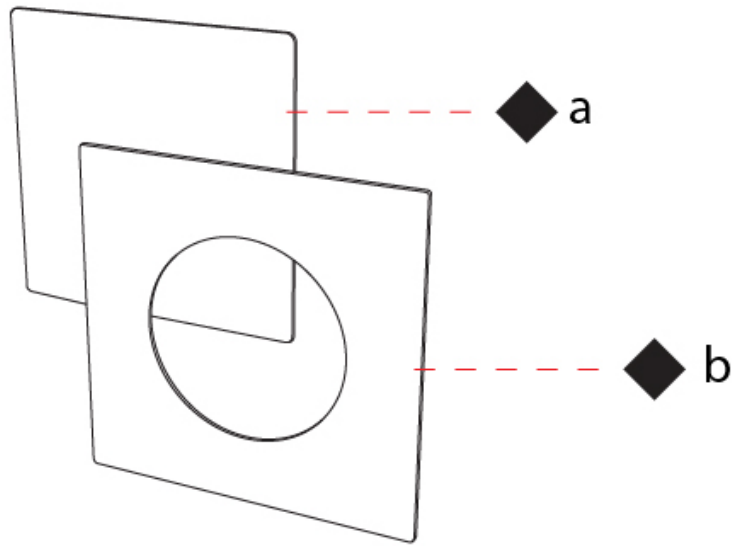

D43058-

PROJECT
TYPE
SPECIFIER
QUANTITY
DATE

D