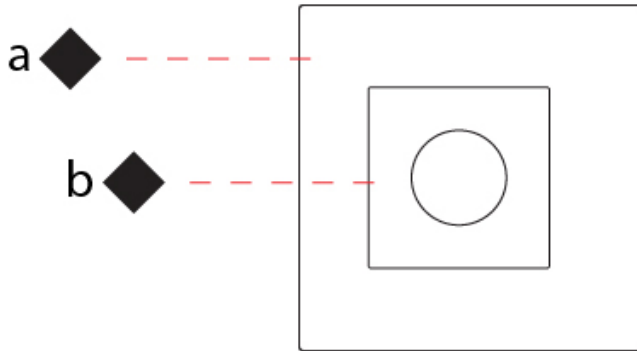

D42079-

PROJECT

TYPE

SPECIFIER

QUANTITY

DATE