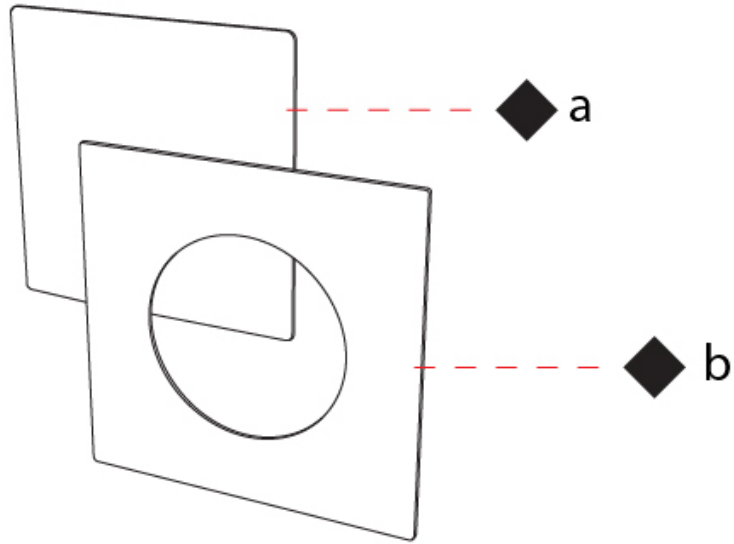

D43058-

PROJECT

TYPE

SPECIFIER

QUANTITY

DATE

D