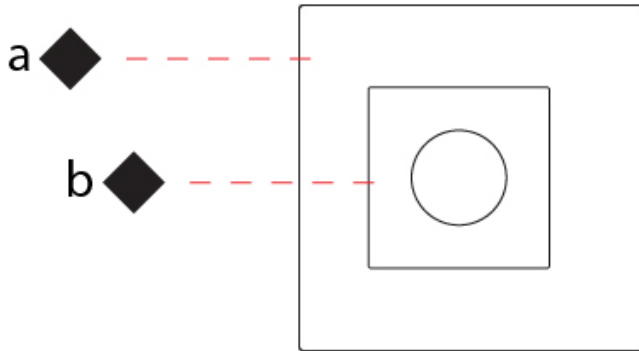

D42079-

PROJECT

TYPE

SPECIFIER

QUANTITY

DATE

D