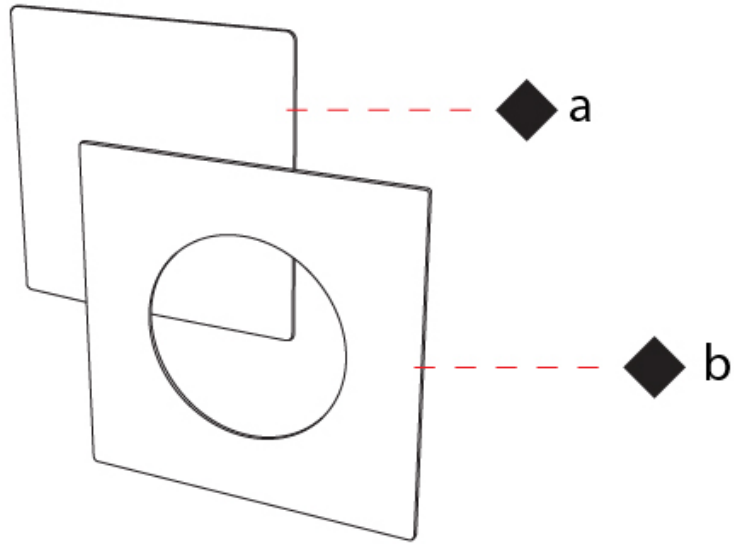

D43058-

PROJECT	_____
TYPE	_____
SPECIFIER	_____
QUANTITY	_____
DATE	_____

D