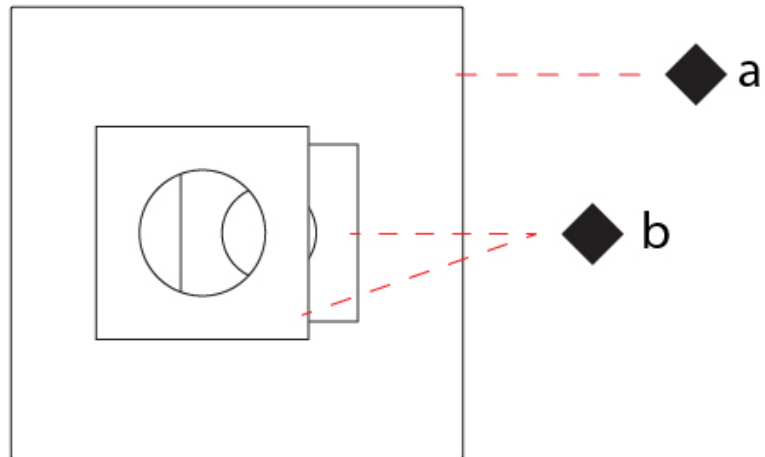

D42074-

PROJECT

TYPE

SPECIFIER

QUANTITY

DATE

D