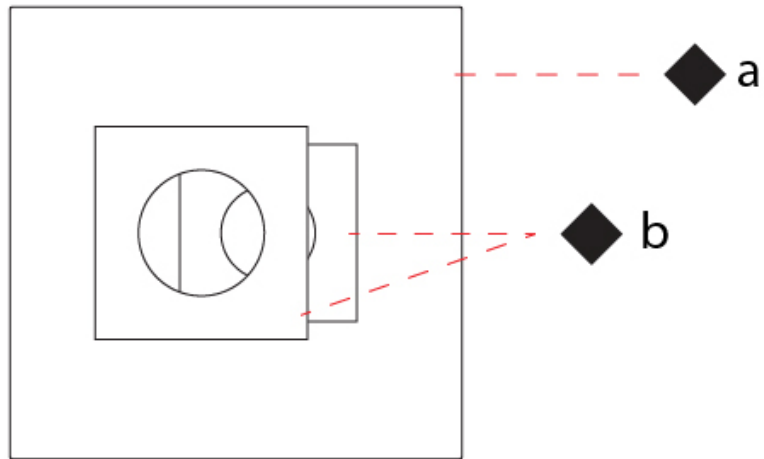

D42074-

PROJECT _____

TYPE _____

SPECIFIER _____

QUANTITY _____

DATE _____