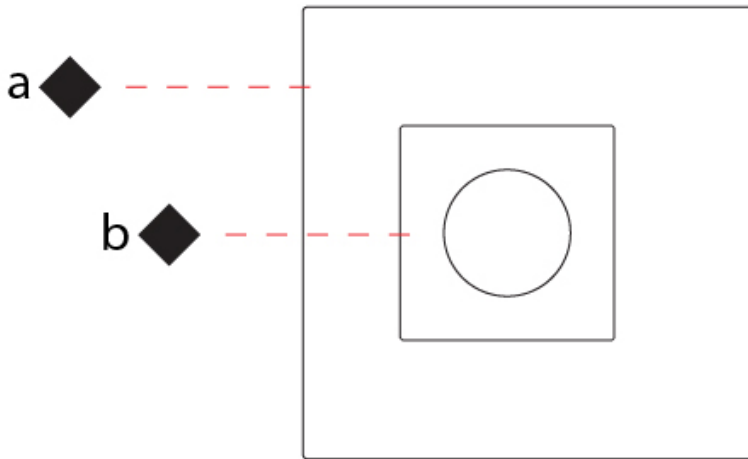

D42078-

PROJECT

TYPE

SPECIFIER

QUANTITY

DATE