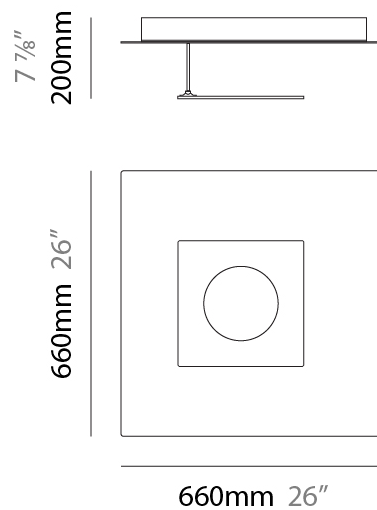

PETRA SURFACE

D42078- -

base number
Color   Finish
Temperature   Options

PROJECT
TYPE
SPECIFIER
QUANTITY
DATE

1. To build a product code in our configurator select the specify button on the base model # product page
2. To build a manual product code on this datasheet choose from the options listed below in blue font and add the suffix to the base model #

GENERAL

Series: Petra
Brand: Icone
Division: Design
Mounting Type: Surface
Mounting Location: Ceiling
Subcategory: Ambient

PHYSICAL

Shape: Square
Length (mm): 660
Length (in): 26
Width (mm): 660
Width (in): 26
Height (mm): 200
Height (in): 7 7/8
Light Distribution: Indirect
Fixture Finish: [ECO_SBR](#) / [ECO_WHI](#) / [ECR_BLK](#) / [ECR_SAL](#) / [ECR_SBR](#) / [EGL_BLK](#) / [EGL_RUS](#) / [EGL_WHI](#) / [ESI_SBR](#) / [SLA_SAL](#) / [WHI_RUS](#) / [WHI_SAL](#) / [WHI_WHI](#)
Fixture Material: Aluminum

ELECTRICAL

Lamp Type: LED
Input Wattage (W): 28
Total Output Wattage (W): 25.2
Dimming: Non-Dimmable / 0-10V Dimming
Driver Included: Yes
Driver Location: Integrated
Driver Type: Constant Current - 120-277Vac
Driver Class: Class 2
Input Voltage (V): 120
Constant Current (MA): 700

LED

Color Temperature (°K): [2700](#) / [3000](#)
Nominal Lumen (lm): 3697
CRI: >90 CRI
Lamp Life (hrs): 50000

OPTICAL

RATINGS AND CERTIFICATIONS

Certified By: Certified for North American Standards
IP rating: IP20