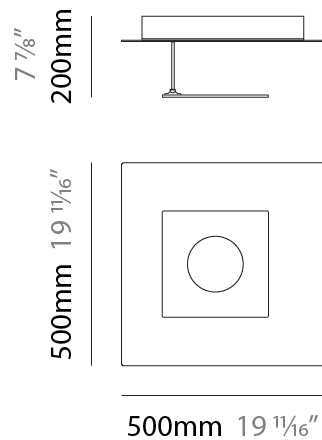

PETRA SURFACE

D42079- -

base number
Color   Finish
Temperature   Options

PROJECT _____
TYPE _____
SPECIFIER _____
QUANTITY _____
DATE _____

1. To build a product code in our configurator select the specify button on the base model # product page
2. To build a manual product code on this datasheet choose from the options listed below in blue font and add the suffix to the base model #

GENERAL

Series: Petra
Brand: Icone
Division: Design
Mounting Type: Surface
Mounting Location: Ceiling
Subcategory: Ambient

PHYSICAL

Shape: Square
Length (mm): 500
Length (in): 19 ¹¹/₁₆
Width (mm): 500
Width (in): 19 ¹¹/₁₆
Height (mm): 200
Height (in): 7 ⁷/₈
Light Distribution: Indirect
Fixture Finish: [ECO_SBR](#) / [ECO_WHI](#) / [ECR_BLK](#) / [ECR_SAL](#) / [ECR_SBR](#) / [EGL_BLK](#) / [EGL_RUS](#) / [EGL_WHI](#) / [ESI_SBR](#) / [SLA_SAL](#) / [WHI_RUS](#) / [WHI_SAL](#) / [WHI_WHI](#)
Fixture Material: Aluminum

ELECTRICAL

Lamp Type: LED
Input Wattage (W): 19.7
Total Output Wattage (W): 16.8
Dimming: Non-Dimmable / 0-10V Dimming
Driver Included: Yes
Driver Location: Integrated
Driver Type: Constant Current - Universal
Driver Class: Class 2
Input Voltage (V): 120
Constant Current (MA): 700

LED

Color Temperature (°K): [2700](#) / [3000](#)
Nominal Lumen (lm): 3697
CRI: >90 CRI
Lamp Life (hrs): 50000

OPTICAL

RATINGS AND CERTIFICATIONS

Certified By: Certified for North American Standards
IP rating: IP20