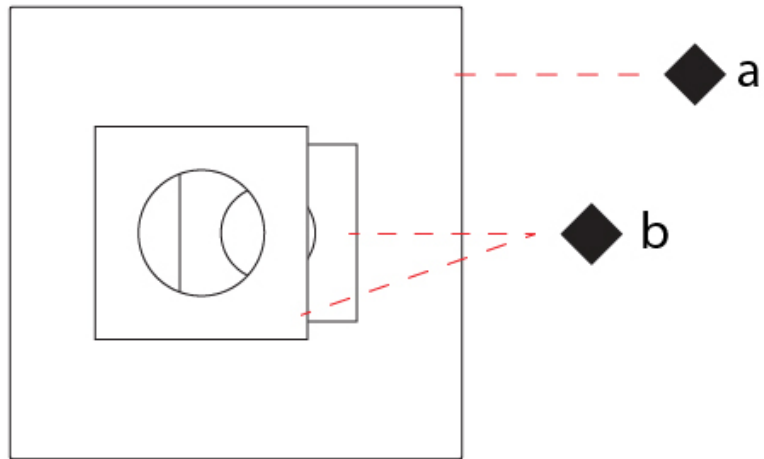

D42074-

PROJECT
TYPE
SPECIFIER
QUANTITY
DATE