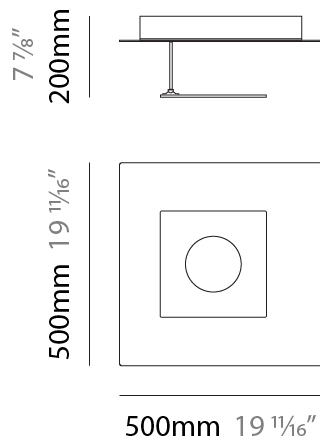

PROJECT
TYPE
SPECIFIER
QUANTITY
DATE

PETRA SURFACE

D42079- -

base number
Color   Finish
Temperature   Options

1. To build a product code in our configurator select the specify button on the base model # product page
2. To build a manual product code on this datasheet choose from the options listed below in blue font and add the suffix to the base model #

GENERAL

Series: Petra
Brand: Icone
Division: Design
Mounting Type: Surface
Mounting Location: Ceiling
Subcategory: Ambient

PHYSICAL

Shape: Square
Length (mm): 500
Length (in): 19 ¹¹/₁₆
Width (mm): 500
Width (in): 19 ¹¹/₁₆
Height (mm): 200
Height (in): 7 ⁷/₈
Light Distribution: Indirect
Fixture Finish: [ECO_SBR](#) / [ECO_WHI](#) / [ECR_BLK](#) / [ECR_SAL](#) / [ECR_SBR](#) / [EGL_BLK](#) / [EGL_RUS](#) / [EGL_WHI](#) / [ESI_SBR](#) / [SLA_SAL](#) / [WHI_RUS](#) / [WHI_SAL](#) / [WHI_WHI](#)
Fixture Material: Aluminum

ELECTRICAL

Lamp Type: LED
Input Wattage (W): 19.7
Total Output Wattage (W): 16.8
Dimming: Non-Dimmable / 0-10V Dimming
Driver Included: Yes
Driver Location: Integrated
Driver Type: Constant Current - Universal
Driver Class: Class 2
Input Voltage (V): 120
Constant Current (MA): 700

LED

Color Temperature (°K): [2700](#) / [3000](#)
Nominal Lumen (lm): 3697
CRI: >90 CRI
Lamp Life (hrs): 50000

OPTICAL

RATINGS AND CERTIFICATIONS

Certified By: Certified for North American Standards
IP rating: IP20