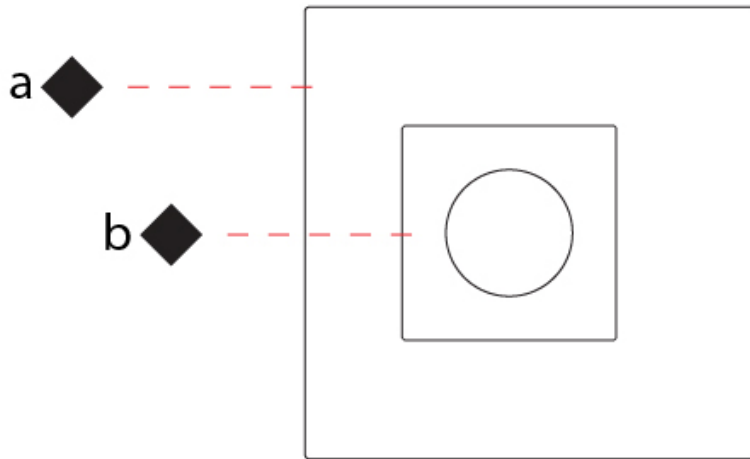

D42078-

PROJECT

TYPE

SPECIFIER

QUANTITY

DATE

D