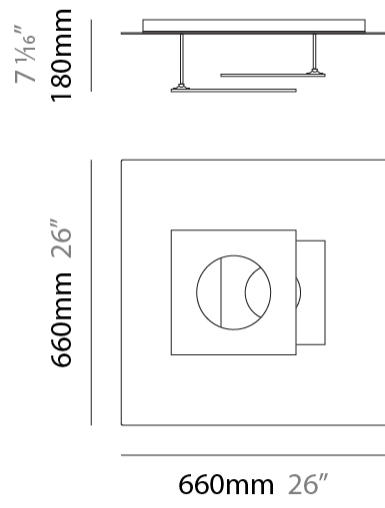

PETRA SURFACE

D42074- -

base number
Color   Finish
Temperature   Options

PROJECT
TYPE
SPECIFIER
QUANTITY
DATE

1. To build a product code in our configurator select the specify button on the base model # product page
2. To build a manual product code on this datasheet choose from the options listed below in blue font and add the suffix to the base model #

GENERAL

Series: Petra
Brand: Icone
Division: Design
Mounting Type: Surface
Mounting Location: Ceiling
Subcategory: Ambient

PHYSICAL

Shape: Square
Length (mm): 660
Length (in): 26
Width (mm): 660
Width (in): 26
Height (mm): 180
Height (in): 7 ¹/₁₆
Light Distribution: Indirect
Fixture Finish: [ECO_SBR](#) / [ECO_WHI](#) / [ECR_BLK](#) / [ECR_SAL](#) / [ECR_SBR](#) / [EGL_BLK](#) / [EGL_RUS](#) / [EGL_WHI](#) / [ESI_SBR](#) / [SLA_SAL](#) / [WHI_RUS](#) / [WHI_SAL](#) / [WHI_WHI](#)
Fixture Material: Aluminum

ELECTRICAL

Lamp Type: LED
Input Wattage (W): 48
Total Output Wattage (W): 42
Dimming: Non-Dimmable / 0-10V Dimming
Driver Included: Yes
Driver Location: Integrated
Driver Type: Constant Current - Universal
Driver Class: Class 2
Input Voltage (V): 120
Constant Current (MA): 700

LED

Color Temperature (°K): [2700](#) / [3000](#)
Nominal Lumen (lm): 6295
CRI: >90 CRI
Lamp Life (hrs): 50000

OPTICAL

RATINGS AND CERTIFICATIONS

Certified By: Certified for North American Standards
IP rating: IP20