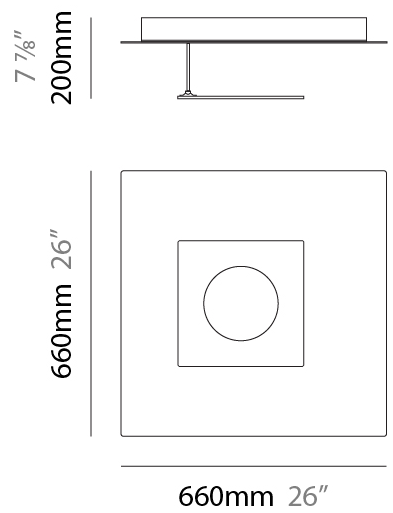

PETRA SURFACE

D42078- -

base number
Color   Finish
Temperature   Options

PROJECT _____
TYPE _____
SPECIFIER _____
QUANTITY _____
DATE _____

1. To build a product code in our configurator select the specify button on the base model # product page
2. To build a manual product code on this datasheet choose from the options listed below in blue font and add the suffix to the base model #

GENERAL

Series: Petra
Brand: Icone
Division: Design
Mounting Type: Surface
Mounting Location: Ceiling
Subcategory: Ambient

PHYSICAL

Shape: Square
Length (mm): 660
Length (in): 26
Width (mm): 660
Width (in): 26
Height (mm): 200
Height (in): 7 7/8
Light Distribution: Indirect
Fixture Finish: [ECO_SBR](#) / [ECO_WHI](#) / [ECR_BLK](#) / [ECR_SAL](#) / [ECR_SBR](#) / [EGL_BLK](#) / [EGL_RUS](#) / [EGL_WHI](#) / [ESI_SBR](#) / [SLA_SAL](#) / [WHI_RUS](#) / [WHI_SAL](#) / [WHI_WHI](#)
Fixture Material: Aluminum

ELECTRICAL

Lamp Type: LED
Input Wattage (W): 28
Total Output Wattage (W): 25.2
Dimming: Non-Dimmable / 0-10V Dimming
Driver Included: Yes
Driver Location: Integrated
Driver Type: Constant Current - 120-277Vac
Driver Class: Class 2
Input Voltage (V): 120
Constant Current (MA): 700

LED

Color Temperature (°K): [2700](#) / [3000](#)
Nominal Lumen (lm): 3697
CRI: >90 CRI
Lamp Life (hrs): 50000

OPTICAL

RATINGS AND CERTIFICATIONS

Certified By: Certified for North American Standards
IP rating: IP20