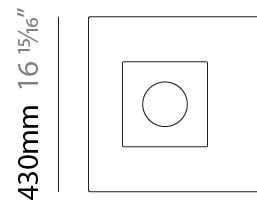

PETRA SURFACE

D42080-

base number
Color   Finish
Temperature   Options

PROJECT
TYPE
SPECIFIER
QUANTITY
DATE

1. To build a product code in our configurator select the specify button on the base model # product page
2. To build a manual product code on this datasheet choose from the options listed below in blue font and add the suffix to the base model #

GENERAL

Series: Petra
Brand: Icone
Division: Design
Mounting Type: Surface
Mounting Location: Ceiling
Subcategory: Ambient

PHYSICAL

Shape: Square
Length (mm): 430
Length (in): 16 ¹⁵/₁₆
Width (mm): 430
Width (in): 16 ¹⁵/₁₆
Height (mm): 200
Height (in): 7 ⁷/₈
Light Distribution: Indirect
Fixture Finish: [ECO_SBR](#) / [ECO_WHI](#) / [ECR_BLK](#) / [ECR_SAL](#) / [ECR_SBR](#) / [EGL_BLK](#) / [EGL_RUS](#) / [EGL_WHI](#) / [ESI_SBR](#) / [SLA_SAL](#) / [WHI_RUS](#) / [WHI_SAL](#) / [WHI_WHI](#)
Fixture Material: Aluminum

ELECTRICAL

Lamp Type: LED
Input Wattage (W): 16
Total Output Wattage (W): 13.5
Dimming: Non-Dimmable / 0-10V Dimming
Driver Included: Yes
Driver Location: Integrated
Driver Type: Constant Current - 120Vac
Driver Class: Class 2
Input Voltage (V): 120
Constant Current (MA): 700

LED

Color Temperature (°K): 2700 / 3000
Nominal Lumen (lm): 2100
CRI: >90 CRI
Lamp Life (hrs): 50000

OPTICAL

RATINGS AND CERTIFICATIONS

Certified By: Certified for North American Standards
IP rating: IP20

430mm 16 ¹⁵/₁₆"