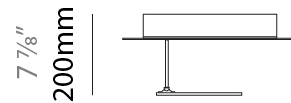

PETRA SURFACE

D42080-

base number
Color   Finish
Temperature   Options

PROJECT
TYPE
SPECIFIER
QUANTITY
DATE

1. To build a product code in our configurator select the specify button on the base model # product page
2. To build a manual product code on this datasheet choose from the options listed below in blue font and add the suffix to the base model #

GENERAL

Series: Petra
Brand: Icone
Division: Design
Mounting Type: Surface
Mounting Location: Ceiling
Subcategory: Ambient

PHYSICAL

Shape: Square
Length (mm): 430
Length (in): 16 ¹⁵/₁₆
Width (mm): 430
Width (in): 16 ¹⁵/₁₆
Height (mm): 200
Height (in): 7 ⁷/₈
Light Distribution: Indirect
Fixture Finish: [ECO_SBR](#) / [ECO_WHI](#) / [ECR_BLK](#) / [ECR_SAL](#) / [ECR_SBR](#) / [EGL_BLK](#) / [EGL_RUS](#) / [EGL_WHI](#) / [ESI_SBR](#) / [SLA_SAL](#) / [WHI_RUS](#) / [WHI_SAL](#) / [WHI_WHI](#)
Fixture Material: Aluminum

ELECTRICAL

Lamp Type: LED
Input Wattage (W): 16
Total Output Wattage (W): 13.5
Dimming: Non-Dimmable / 0-10V Dimming
Driver Included: Yes
Driver Location: Integrated
Driver Type: Constant Current - 120Vac
Driver Class: Class 2
Input Voltage (V): 120
Constant Current (MA): 700

LED

Color Temperature (°K): 2700 / 3000
Nominal Lumen (lm): 2100
CRI: >90 CRI
Lamp Life (hrs): 50000

OPTICAL

RATINGS AND CERTIFICATIONS

Certified By: Certified for North American Standards
IP rating: IP20

430mm 16 ¹⁵/₁₆"