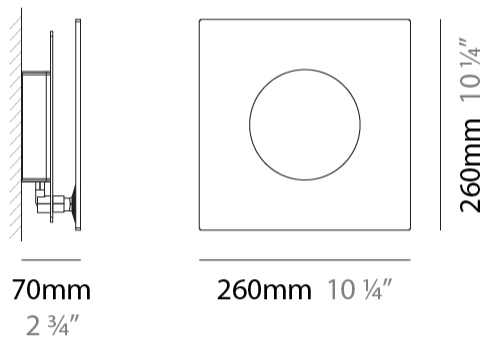

PROJECT	
TYPE	
SPECIFIER	
QUANTITY	
DATE	

PETRA SURFACE

D43057- -

base number
Color   Finish
Temperature   Options

1. To build a product code in our configurator select the specify button on the base model # product page
2. To build a manual product code on this datasheet choose from the options listed below in blue font and add the suffix to the base model #

GENERAL

Series: Petra
Partner: Icone
Division: Design
Installation: Surface
Product Type: Wall Surface
Mounting Location: Wall
Light Distribution: Indirect

PHYSICAL

Shape: Square
Length (mm): 260
Length (in): 10 ¼
Width (mm): 70
Width (in): 2 ¾
Height (mm): 260
Height (in): 10 ¼
Fixture Finish: [ECO_SBR](#) / [ECO_WHI](#) / [ECR_BLK](#) / [ECR_SAL](#) / [ECR_SBR](#) / [EGL_BLK](#) / [EGL_RUS](#) / [EGL_WHI](#) / [ESI_SBR](#) / [SLA_SAL](#) / [WHI_RUS](#) / [WHI_SAL](#) / [WHI_WHI](#)
Fixture Material: Aluminum

ELECTRICAL

Lamp Type: LED
Input Wattage (W): 19.7
Total Output Wattage (W): 16.8
Dimming: Non-Dimmable / 0-10V Dimming
Driver Included: Yes
Driver Location: Integrated
Driver Type: Constant Current - Universal
Driver Class: Class 2
Input Voltage (V): 120
Constant Current (MA): 700

LED

Color Temperature (°K): 2700 / 3000
Nominal Lumen (lm): 2598
CRI: >90 CRI
Lamp Life (hrs): 50000

OPTICAL

RATINGS AND CERTIFICATIONS

Certified By: Certified for North American Standards
IP rating: IP20