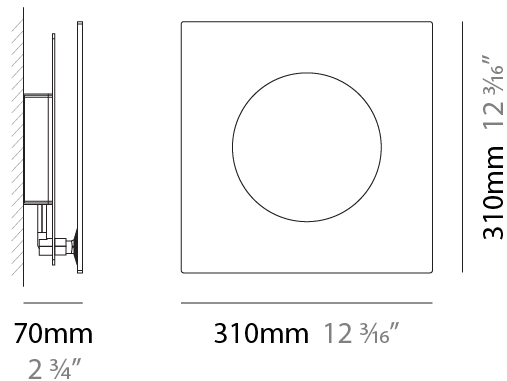

PROJECT	_____
TYPE	_____
SPECIFIER	_____
QUANTITY	_____
DATE	_____

PETRA SURFACE

D43059- -

base number
Color   Temperature   Finish   Options

1. To build a product code in our configurator select the specify button on the base model # product page
2. To build a manual product code on this datasheet choose from the options listed below in blue font and add the suffix to the base model #

GENERAL

Series: Petra
Partner: Icone
Division: Design
Installation: Surface
Product Type: Wall Surface
Mounting Location: Wall
Light Distribution: Indirect

PHYSICAL

Shape: Square
Length (mm): 310
Length (in): 12 3/16
Width (mm): 70
Width (in): 2 3/4
Height (mm): 310
Height (in): 12 3/16
Fixture Finish: [ECO_SBR](#) / [ECO_WHI](#) / [ECR_BLK](#) / [ECR_SAL](#) / [ECR_SBR](#) / [EGL_BLK](#) / [EGL_RUS](#) / [EGL_WHI](#) / [ESI_SBR](#) / [SLA_SAL](#) / [WHI_RUS](#) / [WHI_SAL](#) / [WHI_WHI](#)
Fixture Material: Aluminum

ELECTRICAL

Lamp Type: LED
Input Wattage (W): 28
Total Output Wattage (W): 25.2
Dimming: Non-Dimmable / 0-10V Dimming
Driver Included: Yes
Driver Location: Integrated
Driver Type: Constant Current - 120-277Vac
Driver Class: Class 2
Input Voltage (V): 120
Constant Current (mA): 700

LED

Color Temperature (°K): [2700](#) / [3000](#)
Nominal Lumen (lm): 3697
CRI: >90 CRI
Lamp Life (hrs): 50000

OPTICAL

RATINGS AND CERTIFICATIONS

Certified By: Certified for North American Standards
IP rating: IP20