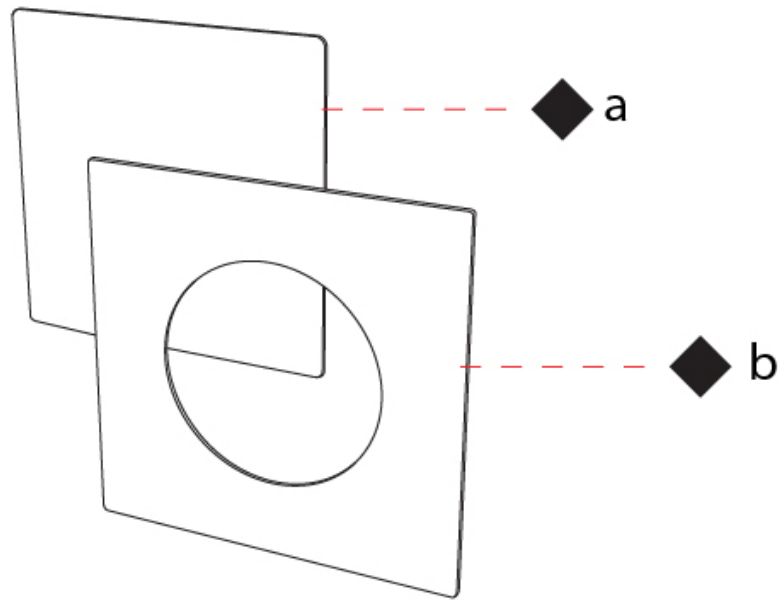

D43057-

PROJECT	_____
TYPE	_____
SPECIFIER	_____
QUANTITY	_____
DATE	_____

D