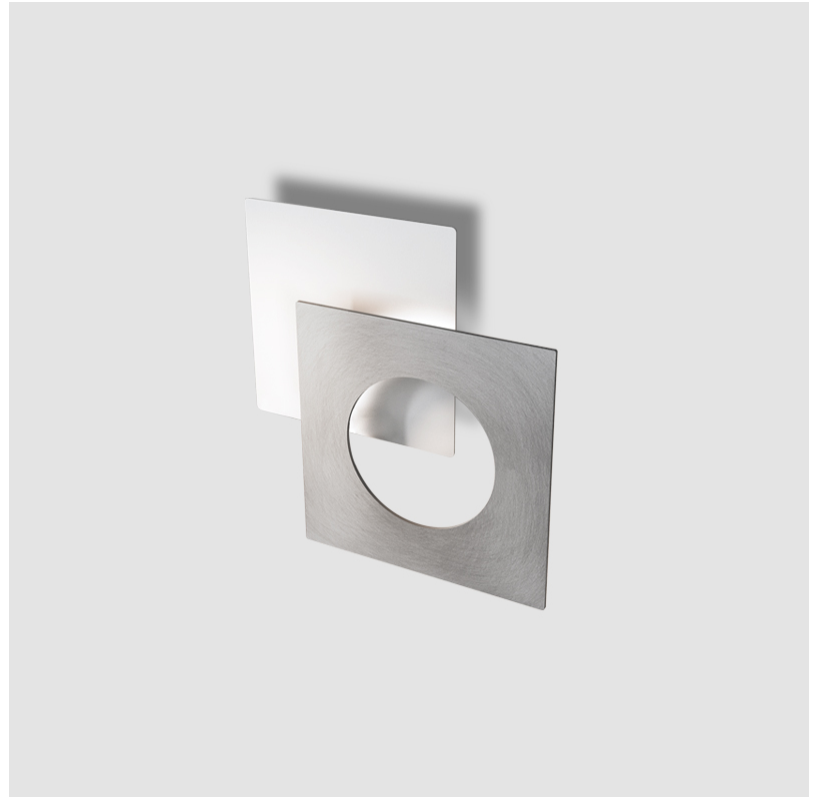

PROJECT
TYPE
SPECIFIER
QUANTITY
DATE

PETRA SURFACE

D43058-

base number
Color   Finish
Temperature   Options

1. To build a product code in our configurator select the specify button on the base model # product page
2. To build a manual product code on this datasheet choose from the options listed below in blue font and add the suffix to the base model #

GENERAL

Series: Petra
Partner: Icone
Division: Design
Installation: Surface
Product Type: Wall Surface
Mounting Location: Wall
Light Distribution: Indirect

PHYSICAL

Shape: Square
Length (mm): 210
Length (in): 8 ¼
Width (mm): 70
Width (in): 2 ¾
Height (mm): 210
Height (in): 8 ¼
Fixture Finish: [ECO_SBR](#) / [ECO_WHI](#) / [ECR_BLK](#) / [ECR_SAL](#) / [ECR_SBR](#) / [EGL_BLK](#) / [EGL_RUS](#) / [EGL_WHI](#) / [ESI_SBR](#) / [SLA_SAL](#) / [WHI_RUS](#) / [WHI_SAL](#) / [WHI_WHI](#)
Fixture Material: Aluminum

ELECTRICAL

Lamp Type: LED
Input Wattage (W): 16
Total Output Wattage (W): 13.5
Dimming: Non-Dimmable / 0-10V Dimming
Driver Included: Yes
Driver Location: Integrated
Driver Type: Constant Current - 120Vac
Driver Class: Class 2
Input Voltage (V): 120
Constant Current (MA): 700

LED

Color Temperature (°K): [2700](#) / [3000](#)
Nominal Lumen (lm): 2598
CRI: >90 CRI
Lamp Life (hrs): 50000

OPTICAL

RATINGS AND CERTIFICATIONS

Certified By: Certified for North American Standards
IP rating: IP20