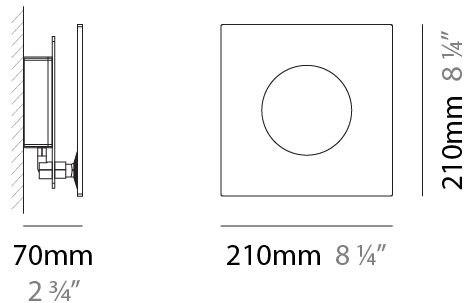

PROJECT
TYPE
SPECIFIER
QUANTITY
DATE

PETRA SURFACE

D43058-

base number
Color   Finish
Temperature   Options

1. To build a product code in our configurator select the specify button on the base model # product page
2. To build a manual product code on this datasheet choose from the options listed below in blue font and add the suffix to the base model #

GENERAL

Series: Petra
Partner: Icone
Division: Design
Installation: Surface
Product Type: Wall Surface
Mounting Location: Wall
Light Distribution: Indirect

PHYSICAL

Shape: Square
Length (mm): 210
Length (in): 8 ¼
Width (mm): 70
Width (in): 2 ¾
Height (mm): 210
Height (in): 8 ¼
Fixture Finish: [ECO_SBR](#) / [ECO_WHI](#) / [ECR_BLK](#) / [ECR_SAL](#) / [ECR_SBR](#) / [EGL_BLK](#) / [EGL_RUS](#) / [EGL_WHI](#) / [ESI_SBR](#) / [SLA_SAL](#) / [WHI_RUS](#) / [WHI_SAL](#) / [WHI_WHI](#)
Fixture Material: Aluminum

ELECTRICAL

Lamp Type: LED
Input Wattage (W): 16
Total Output Wattage (W): 13.5
Dimming: Non-Dimmable / 0-10V Dimming
Driver Included: Yes
Driver Location: Integrated
Driver Type: Constant Current - 120Vac
Driver Class: Class 2
Input Voltage (V): 120
Constant Current (MA): 700

LED

Color Temperature (°K): [2700](#) / [3000](#)
Nominal Lumen (lm): 2598
CRI: >90 CRI
Lamp Life (hrs): 50000

OPTICAL

RATINGS AND CERTIFICATIONS

Certified By: Certified for North American Standards
IP rating: IP20