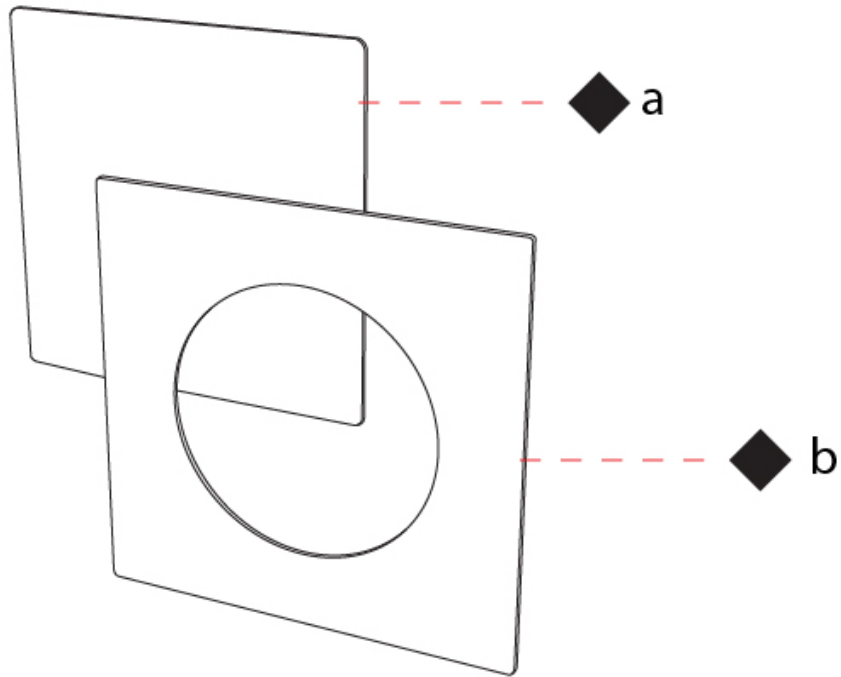

D43059-

PROJECT	_____
TYPE	_____
SPECIFIER	_____
QUANTITY	_____
DATE	_____

D