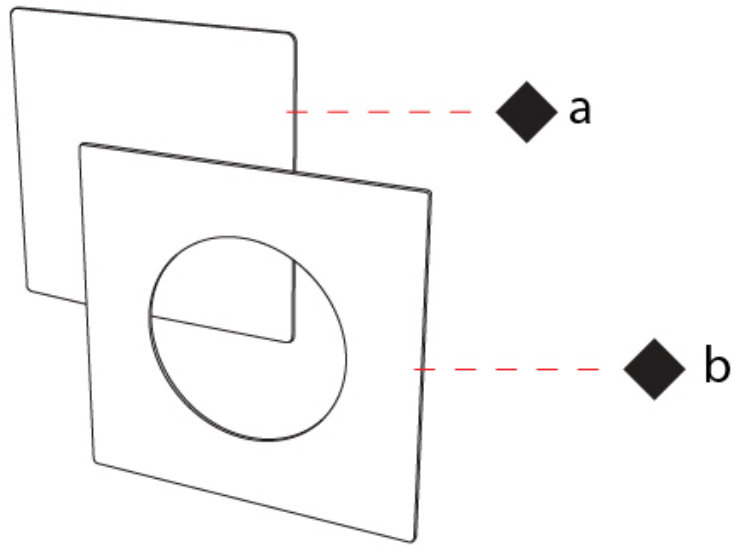

D43058-

PROJECT	_____
TYPE	_____
SPECIFIER	_____
QUANTITY	_____
DATE	_____

D