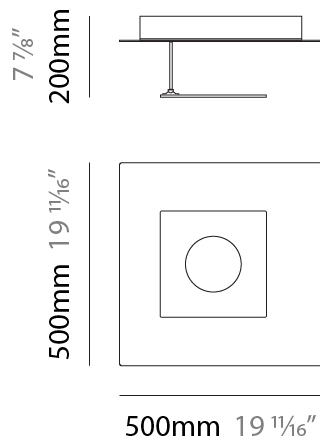

PETRA SURFACE

D42079- -

base number
Color   Finish
Temperature   Options

PROJECT
TYPE
SPECIFIER
QUANTITY
DATE

1. To build a product code in our configurator select the specify button on the base model # product page
2. To build a manual product code on this datasheet choose from the options listed below in blue font and add the suffix to the base model #

GENERAL

Series: Petra
Brand: Icone
Division: Design
Mounting Type: Surface
Mounting Location: Ceiling
Subcategory: Ambient

PHYSICAL

Shape: Square
Length (mm): 500
Length (in): 19 ¹¹/₁₆
Width (mm): 500
Width (in): 19 ¹¹/₁₆
Height (mm): 200
Height (in): 7 ⁷/₈
Light Distribution: Indirect
Fixture Finish: [ECO_SBR](#) / [ECO_WHI](#) / [ECR_BLK](#) / [ECR_SAL](#) / [ECR_SBR](#) / [EGL_BLK](#) / [EGL_RUS](#) / [EGL_WHI](#) / [ESI_SBR](#) / [SLA_SAL](#) / [WHI_RUS](#) / [WHI_SAL](#) / [WHI_WHI](#)
Fixture Material: Aluminum

ELECTRICAL

Lamp Type: LED
Input Wattage (W): 19.7
Total Output Wattage (W): 16.8
Dimming: Non-Dimmable / 0-10V Dimming
Driver Included: Yes
Driver Location: Integrated
Driver Type: Constant Current - Universal
Driver Class: Class 2
Input Voltage (V): 120
Constant Current (MA): 700

LED

Color Temperature (°K): [2700](#) / [3000](#)
Nominal Lumen (lm): 3697
CRI: >90 CRI
Lamp Life (hrs): 50000

OPTICAL

RATINGS AND CERTIFICATIONS

Certified By: Certified for North American Standards
IP rating: IP20