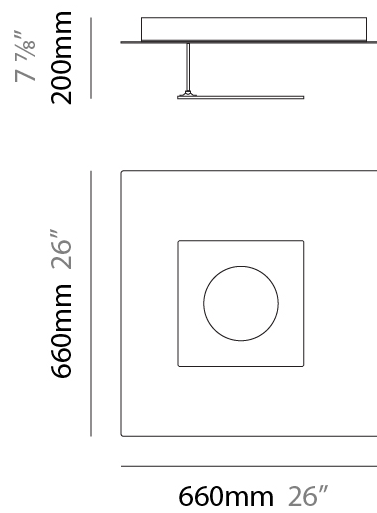

PETRA SURFACE

D42078- -

base number
Color   Finish
Temperature   Options

1. To build a product code in our configurator select the specify button on the base model # product page
2. To build a manual product code on this datasheet choose from the options listed below in blue font and add the suffix to the base model #

GENERAL

Series: Petra
Brand: Icone
Division: Design
Mounting Type: Surface
Mounting Location: Ceiling
Subcategory: Ambient

PHYSICAL

Shape: Square
Length (mm): 660
Length (in): 26
Width (mm): 660
Width (in): 26
Height (mm): 200
Height (in): 7 7/8
Light Distribution: Indirect
Fixture Finish: [ECO_SBR](#) / [ECO_WHI](#) / [ECR_BLK](#) / [ECR_SAL](#) / [ECR_SBR](#) / [EGL_BLK](#) / [EGL_RUS](#) / [EGL_WHI](#) / [ESI_SBR](#) / [SLA_SAL](#) / [WHI_RUS](#) / [WHI_SAL](#) / [WHI_WHI](#)
Fixture Material: Aluminum

ELECTRICAL

Lamp Type: LED
Input Wattage (W): 28
Total Output Wattage (W): 25.2
Dimming: Non-Dimmable / 0-10V Dimming
Driver Included: Yes
Driver Location: Integrated
Driver Type: Constant Current - 120-277Vac
Driver Class: Class 2
Input Voltage (V): 120
Constant Current (MA): 700

LED

Color Temperature (°K): [2700](#) / [3000](#)
Nominal Lumen (lm): 3697
CRI: >90 CRI
Lamp Life (hrs): 50000

OPTICAL

RATINGS AND CERTIFICATIONS

Certified By: Certified for North American Standards
IP rating: IP20

PROJECT
TYPE
SPECIFIER
QUANTITY
DATE