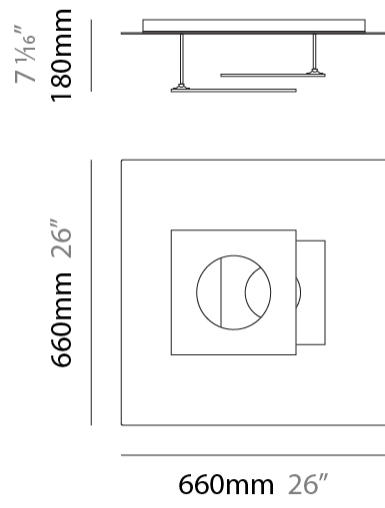

PETRA SURFACE

D42074- -

base number
Color   Finish
Temperature   Options

PROJECT _____
TYPE _____
SPECIFIER _____
QUANTITY _____
DATE _____

1. To build a product code in our configurator select the specify button on the base model # product page
2. To build a manual product code on this datasheet choose from the options listed below in blue font and add the suffix to the base model #

GENERAL

Series: Petra
Brand: Icone
Division: Design
Mounting Type: Surface
Mounting Location: Ceiling
Subcategory: Ambient

PHYSICAL

Shape: Square
Length (mm): 660
Length (in): 26
Width (mm): 660
Width (in): 26
Height (mm): 180
Height (in): 7 ¹/₁₆
Light Distribution: Indirect
Fixture Finish: [ECO_SBR](#) / [ECO_WHI](#) / [ECR_BLK](#) / [ECR_SAL](#) / [ECR_SBR](#) / [EGL_BLK](#) / [EGL_RUS](#) / [EGL_WHI](#) / [ESI_SBR](#) / [SLA_SAL](#) / [WHI_RUS](#) / [WHI_SAL](#) / [WHI_WHI](#)
Fixture Material: Aluminum

ELECTRICAL

Lamp Type: LED
Input Wattage (W): 48
Total Output Wattage (W): 42
Dimming: Non-Dimmable / 0-10V Dimming
Driver Included: Yes
Driver Location: Integrated
Driver Type: Constant Current - Universal
Driver Class: Class 2
Input Voltage (V): 120
Constant Current (MA): 700

LED

Color Temperature (°K): [2700](#) / [3000](#)
Nominal Lumen (lm): 6295
CRI: >90 CRI
Lamp Life (hrs): 50000

OPTICAL

RATINGS AND CERTIFICATIONS

Certified By: Certified for North American Standards
IP rating: IP20