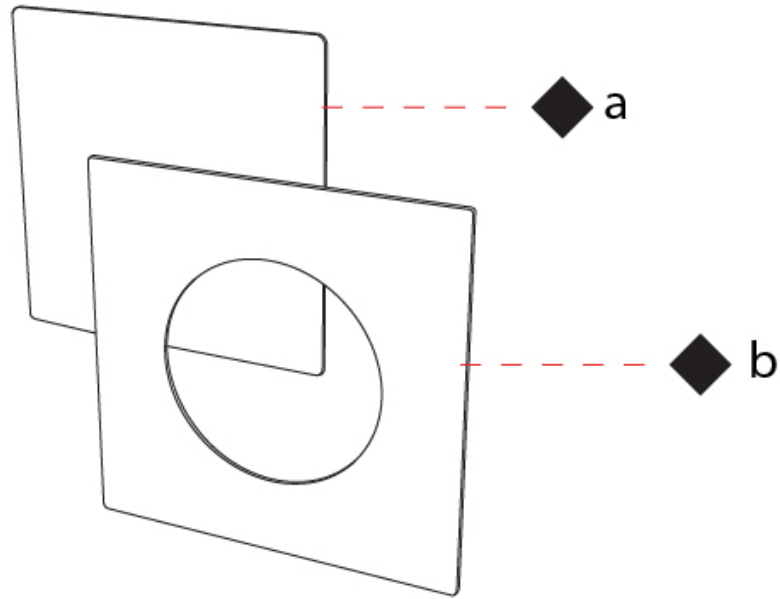

D43057-

PROJECT

TYPE

SPECIFIER

QUANTITY

DATE

D