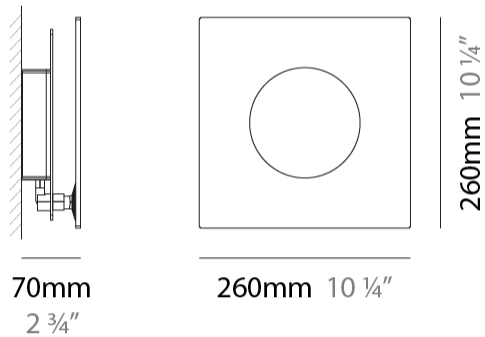

PROJECT
TYPE
SPECIFIER
QUANTITY
DATE

PETRA SURFACE

D43057- -

base number
Color   Finish
Temperature   Options

1. To build a product code in our configurator select the specify button on the base model # product page
2. To build a manual product code on this datasheet choose from the options listed below in blue font and add the suffix to the base model #

GENERAL

Series: Petra
Brand: Icone
Division: Design
Mounting Type: Surface
Mounting Location: Wall
Subcategory: Ambient

PHYSICAL

Shape: Square
Length (mm): 260
Length (in): 10 ¼
Width (mm): 70
Width (in): 2 ¾
Height (mm): 260
Height (in): 10 ¼
Light Distribution: Indirect
Fixture Finish: [ECO_SBR](#) / [ECO_WHI](#) / [ECR_BLK](#) / [ECR_SAL](#) / [ECR_SBR](#) / [EGL_BLK](#) / [EGL_RUS](#) / [EGL_WHI](#) / [ESI_SBR](#) / [SLA_SAL](#) / [WHI_RUS](#) / [WHI_SAL](#) / [WHI_WHI](#)
Fixture Material: Aluminum

ELECTRICAL

Lamp Type: LED
Input Wattage (W): 19.7
Total Output Wattage (W): 16.8
Dimming: Non-Dimmable / 0-10V Dimming
Driver Included: Yes
Driver Location: Integrated
Driver Type: Constant Current - Universal
Driver Class: Class 2
Input Voltage (V): 120
Constant Current (MA): 700

LED

Color Temperature (°K): [2700](#) / [3000](#)
Nominal Lumen (lm): 2598
CRI: >90 CRI
Lamp Life (hrs): 50000

OPTICAL

RATINGS AND CERTIFICATIONS

Certified By: Certified for North American Standards
IP rating: IP20