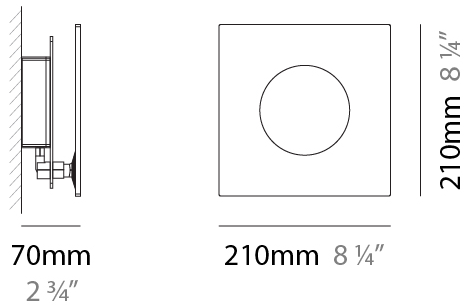

PETRA SURFACE

D43058- -

base number   Color   Finish
Temperature   Options

PROJECT
TYPE
SPECIFIER
QUANTITY
DATE

1. To build a product code in our configurator select the specify button on the base model # product page
2. To build a manual product code on this datasheet choose from the options listed below in blue font and add the suffix to the base model #

GENERAL

Series: Petra
Brand: Icone
Division: Design
Mounting Type: Surface
Mounting Location: Wall
Subcategory: Ambient

PHYSICAL

Shape: Square
Length (mm): 210
Length (in): 8 ¼
Width (mm): 70
Width (in): 2 ¾
Height (mm): 210
Height (in): 8 ¼
Light Distribution: Indirect
Fixture Finish: [ECO_SBR](#) / [ECO_WHI](#) / [ECR_BLK](#) / [ECR_SAL](#) / [ECR_SBR](#) / [EGL_BLK](#) / [EGL_RUS](#) / [EGL_WHI](#) / [ESI_SBR](#) / [SLA_SAL](#) / [WHI_RUS](#) / [WHI_SAL](#) / [WHI_WHI](#)
Fixture Material: Aluminum

ELECTRICAL

Lamp Type: LED
Input Wattage (W): 16
Total Output Wattage (W): 13.5
Dimming: Non-Dimmable / 0-10V Dimming
Driver Included: Yes
Driver Location: Integrated
Driver Type: Constant Current - 120Vac
Driver Class: Class 2
Input Voltage (V): 120
Constant Current (MA): 700

LED

Color Temperature (°K): [2700](#) / [3000](#)
Nominal Lumen (lm): 2598
CRI: >90 CRI
Lamp Life (hrs): 50000

OPTICAL

RATINGS AND CERTIFICATIONS

Certified By: Certified for North American Standards
IP rating: IP20