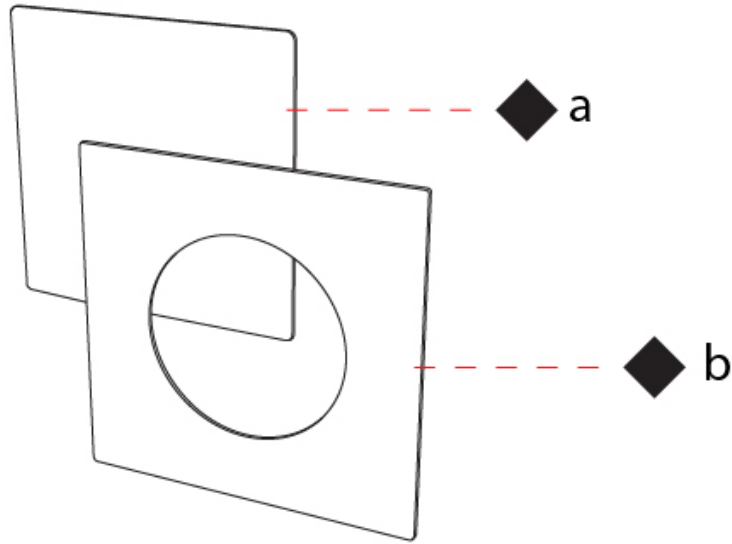

D43058-

PROJECT

TYPE

SPECIFIER

QUANTITY

DATE

D