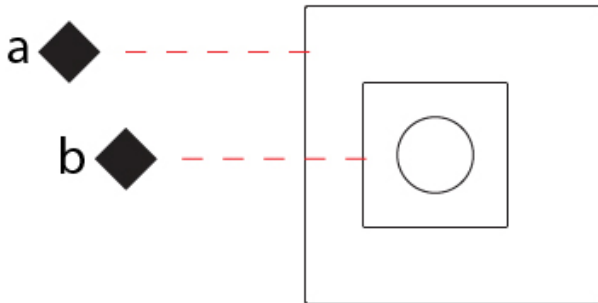

D42080-

PROJECT

TYPE

SPECIFIER

QUANTITY

DATE

D