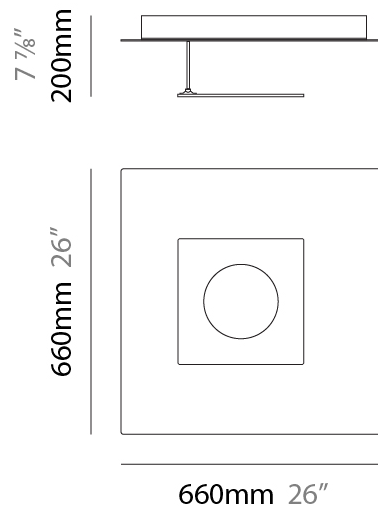

PROJECT
TYPE
SPECIFIER
QUANTITY
DATE

PETRA SURFACE

D42078-

base number
Color   Finish
Temperature   Options

1. To build a product code in our configurator select the specify button on the base model # product page
2. To build a manual product code on this datasheet choose from the options listed below in blue font and add the suffix to the base model #

GENERAL

Series: Petra
Brand: Icone
Division: Design
Mounting Type: Surface
Mounting Location: Ceiling
Subcategory: Ambient

PHYSICAL

Shape: Square
Length (mm): 660
Length (in): 26
Width (mm): 660
Width (in): 26
Height (mm): 200
Height (in): 7 7/8
Light Distribution: Indirect
Fixture Finish: [ECO_SBR](#) / [ECO_WHI](#) / [ECR_BLK](#) / [ECR_SAL](#) / [ECR_SBR](#) / [EGL_BLK](#) / [EGL_RUS](#) / [EGL_WHI](#) / [ESI_SBR](#) / [SLA_SAL](#) / [WHI_RUS](#) / [WHI_SAL](#) / [WHI_WHI](#)
Fixture Material: Aluminum

ELECTRICAL

Lamp Type: LED
Input Wattage (W): 28
Total Output Wattage (W): 25.2
Dimming: Non-Dimmable / 0-10V Dimming
Driver Included: Yes
Driver Location: Integrated
Driver Type: Constant Current - 120-277Vac
Driver Class: Class 2
Input Voltage (V): 120
Constant Current (MA): 700

LED

Color Temperature (°K): [2700](#) / [3000](#)
Nominal Lumen (lm): 3697
CRI: >90 CRI
Lamp Life (hrs): 50000

OPTICAL

RATINGS AND CERTIFICATIONS

Certified By: Certified for North American Standards
IP rating: IP20