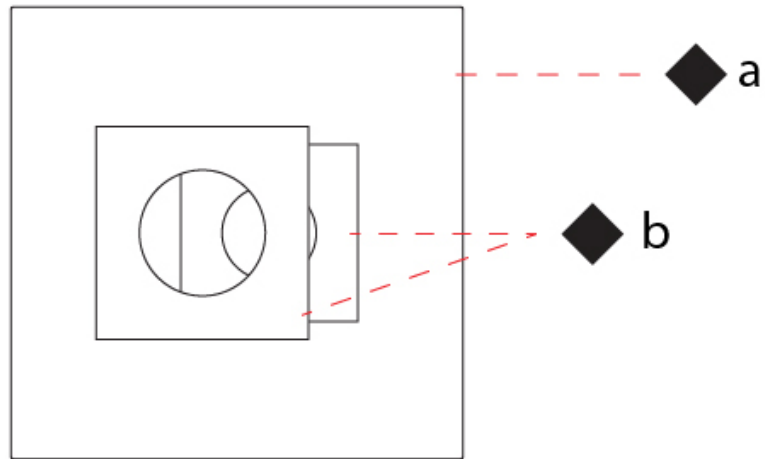

D42074-

PROJECT

TYPE

SPECIFIER

QUANTITY

DATE

D