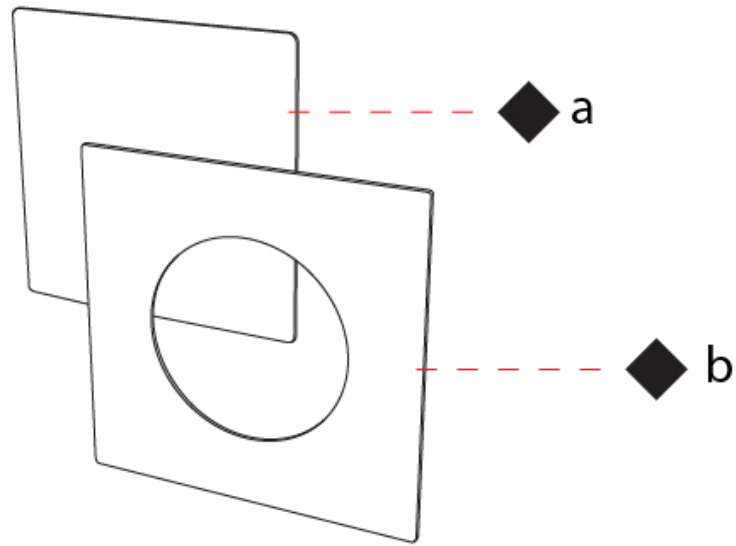

D43058-

PROJECT	_____
TYPE	_____
SPECIFIER	_____
QUANTITY	_____
DATE	_____

D