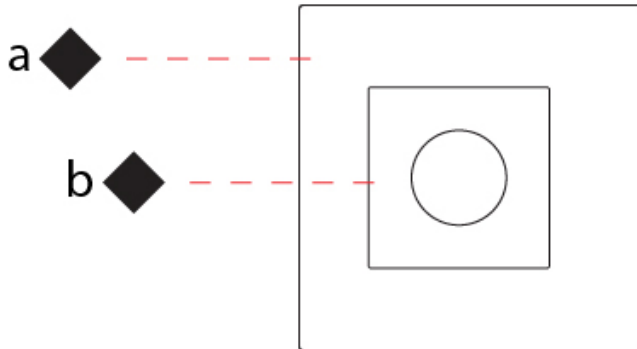

D42079-

PROJECT

TYPE

SPECIFIER

QUANTITY

DATE