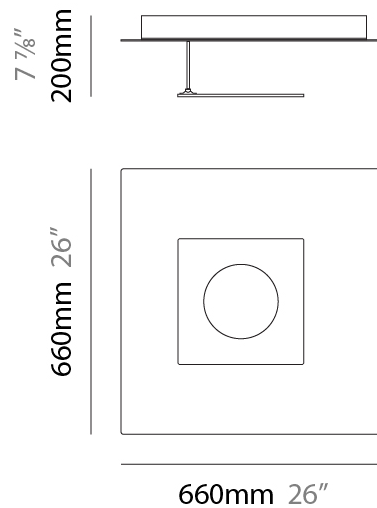

PETRA SURFACE

D42078- -

base number
Color   Finish
Temperature   Options

PROJECT
TYPE
SPECIFIER
QUANTITY
DATE

1. To build a product code in our configurator select the specify button on the base model # product page
2. To build a manual product code on this datasheet choose from the options listed below in blue font and add the suffix to the base model #

GENERAL

Series: Petra
Brand: Icone
Division: Design
Mounting Type: Surface
Mounting Location: Ceiling
Subcategory: Ambient

PHYSICAL

Shape: Square
Length (mm): 660
Length (in): 26
Width (mm): 660
Width (in): 26
Height (mm): 200
Height (in): 7 7/8
Light Distribution: Indirect
Fixture Finish: [ECO_SBR](#) / [ECO_WHI](#) / [ECR_BLK](#) / [ECR_SAL](#) / [ECR_SBR](#) / [EGL_BLK](#) / [EGL_RUS](#) / [EGL_WHI](#) / [ESI_SBR](#) / [SLA_SAL](#) / [WHI_RUS](#) / [WHI_SAL](#) / [WHI_WHI](#)
Fixture Material: Aluminum

ELECTRICAL

Lamp Type: LED
Input Wattage (W): 28
Total Output Wattage (W): 25.2
Dimming: Non-Dimmable / 0-10V Dimming
Driver Included: Yes
Driver Location: Integrated
Driver Type: Constant Current - 120-277Vac
Driver Class: Class 2
Input Voltage (V): 120
Constant Current (MA): 700

LED

Color Temperature (°K): [2700](#) / [3000](#)
Nominal Lumen (lm): 3697
CRI: >90 CRI
Lamp Life (hrs): 50000

OPTICAL

RATINGS AND CERTIFICATIONS

Certified By: Certified for North American Standards
IP rating: IP20