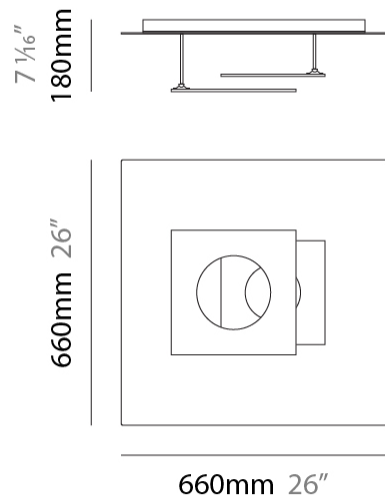

PETRA SURFACE

D42074- -

base number
Color   Finish
Temperature   Options

PROJECT
TYPE
SPECIFIER
QUANTITY
DATE

1. To build a product code in our configurator select the specify button on the base model # product page
2. To build a manual product code on this datasheet choose from the options listed below in blue font and add the suffix to the base model #

GENERAL

Series: Petra
Brand: Icone
Division: Design
Mounting Type: Surface
Mounting Location: Ceiling
Subcategory: Ambient

PHYSICAL

Shape: Square
Length (mm): 660
Length (in): 26
Width (mm): 660
Width (in): 26
Height (mm): 180
Height (in): 7 ¹/₁₆
Light Distribution: Indirect
Fixture Finish: [ECO_SBR](#) / [ECO_WHI](#) / [ECR_BLK](#) / [ECR_SAL](#) / [ECR_SBR](#) / [EGL_BLK](#) / [EGL_RUS](#) / [EGL_WHI](#) / [ESI_SBR](#) / [SLA_SAL](#) / [WHI_RUS](#) / [WHI_SAL](#) / [WHI_WHI](#)
Fixture Material: Aluminum

ELECTRICAL

Lamp Type: LED
Input Wattage (W): 48
Total Output Wattage (W): 42
Dimming: Non-Dimmable / 0-10V Dimming
Driver Included: Yes
Driver Location: Integrated
Driver Type: Constant Current - Universal
Driver Class: Class 2
Input Voltage (V): 120
Constant Current (MA): 700

LED

Color Temperature (°K): [2700](#) / [3000](#)
Nominal Lumen (lm): 6295
CRI: >90 CRI
Lamp Life (hrs): 50000

OPTICAL

RATINGS AND CERTIFICATIONS

Certified By: Certified for North American Standards
IP rating: IP20