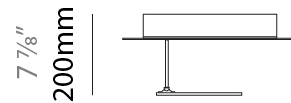

PETRA SURFACE

D42080- -

base number   Color   Finish
Temperature   Options

PROJECT
TYPE
SPECIFIER
QUANTITY
DATE

1. To build a product code in our configurator select the specify button on the base model # product page
2. To build a manual product code on this datasheet choose from the options listed below in blue font and add the suffix to the base model #

GENERAL

Series: Petra
Brand: Icone
Division: Design
Mounting Type: Surface
Mounting Location: Ceiling
Subcategory: Ambient

PHYSICAL

Shape: Square
Length (mm): 430
Length (in): 16 ¹⁵/₁₆
Width (mm): 430
Width (in): 16 ¹⁵/₁₆
Height (mm): 200
Height (in): 7 ⁷/₈
Light Distribution: Indirect
Fixture Finish: [ECO_SBR](#) / [ECO_WHI](#) / [ECR_BLK](#) / [ECR_SAL](#) / [ECR_SBR](#) / [EGL_BLK](#) / [EGL_RUS](#) / [EGL_WHI](#) / [ESI_SBR](#) / [SLA_SAL](#) / [WHI_RUS](#) / [WHI_SAL](#) / [WHI_WHI](#)
Fixture Material: Aluminum

ELECTRICAL

Lamp Type: LED
Input Wattage (W): 16
Total Output Wattage (W): 13.5
Dimming: Non-Dimmable / 0-10V Dimming
Driver Included: Yes
Driver Location: Integrated
Driver Type: Constant Current - 120Vac
Driver Class: Class 2
Input Voltage (V): 120
Constant Current (MA): 700

LED

Color Temperature (°K): 2700 / 3000
Nominal Lumen (lm): 2100
CRI: >90 CRI
Lamp Life (hrs): 50000

OPTICAL

RATINGS AND CERTIFICATIONS

Certified By: Certified for North American Standards
IP rating: IP20

430mm 16 ¹⁵/₁₆"