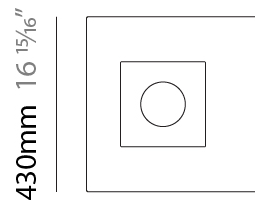

PETRA SURFACE

D42080- -

base number   Color   Finish
Temperature   Options

PROJECT
TYPE
SPECIFIER
QUANTITY
DATE

1. To build a product code in our configurator select the specify button on the base model # product page
2. To build a manual product code on this datasheet choose from the options listed below in blue font and add the suffix to the base model #

GENERAL

Series: Petra
Brand: Icone
Division: Design
Mounting Type: Surface
Mounting Location: Ceiling
Subcategory: Ambient

PHYSICAL

Shape: Square
Length (mm): 430
Length (in): 16 ¹⁵/₁₆
Width (mm): 430
Width (in): 16 ¹⁵/₁₆
Height (mm): 200
Height (in): 7 ⁷/₈
Light Distribution: Indirect
Fixture Finish: [ECO_SBR](#) / [ECO_WHI](#) / [ECR_BLK](#) / [ECR_SAL](#) / [ECR_SBR](#) / [EGL_BLK](#) / [EGL_RUS](#) / [EGL_WHI](#) / [ESI_SBR](#) / [SLA_SAL](#) / [WHI_RUS](#) / [WHI_SAL](#) / [WHI_WHI](#)
Fixture Material: Aluminum

ELECTRICAL

Lamp Type: LED
Input Wattage (W): 16
Total Output Wattage (W): 13.5
Dimming: Non-Dimmable / 0-10V Dimming
Driver Included: Yes
Driver Location: Integrated
Driver Type: Constant Current - 120Vac
Driver Class: Class 2
Input Voltage (V): 120
Constant Current (MA): 700

LED

Color Temperature (°K): 2700 / 3000
Nominal Lumen (lm): 2100
CRI: >90 CRI
Lamp Life (hrs): 50000

OPTICAL

RATINGS AND CERTIFICATIONS

Certified By: Certified for North American Standards
IP rating: IP20

430mm 16 ¹⁵/₁₆"