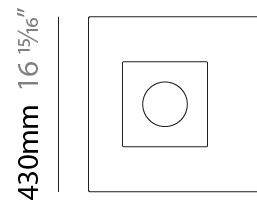

PETRA SURFACE

D42080-

base number   Color   Finish
Temperature   Options

PROJECT
TYPE
SPECIFIER
QUANTITY
DATE

1. To build a product code in our configurator select the specify button on the base model # product page
2. To build a manual product code on this datasheet choose from the options listed below in blue font and add the suffix to the base model #

GENERAL

Series: Petra
Brand: Icone
Division: Design
Mounting Type: Surface
Mounting Location: Ceiling
Subcategory: Ambient

PHYSICAL

Shape: Square
Length (mm): 430
Length (in): 16 ¹⁵/₁₆
Width (mm): 430
Width (in): 16 ¹⁵/₁₆
Height (mm): 200
Height (in): 7 ⁷/₈
Light Distribution: Indirect
Fixture Finish: [ECO_SBR](#) / [ECO_WHI](#) / [ECR_BLK](#) / [ECR_SAL](#) / [ECR_SBR](#) / [EGL_BLK](#) / [EGL_RUS](#) / [EGL_WHI](#) / [ESI_SBR](#) / [SLA_SAL](#) / [WHI_RUS](#) / [WHI_SAL](#) / [WHI_WHI](#)
Fixture Material: Aluminum

ELECTRICAL

Lamp Type: LED
Input Wattage (W): 16
Total Output Wattage (W): 13.5
Dimming: Non-Dimmable / 0-10V Dimming
Driver Included: Yes
Driver Location: Integrated
Driver Type: Constant Current - 120Vac
Driver Class: Class 2
Input Voltage (V): 120
Constant Current (MA): 700

LED

Color Temperature (°K): 2700 / 3000
Nominal Lumen (lm): 2100
CRI: >90 CRI
Lamp Life (hrs): 50000

OPTICAL

RATINGS AND CERTIFICATIONS

Certified By: Certified for North American Standards
IP rating: IP20

430mm 16 ¹⁵/₁₆"