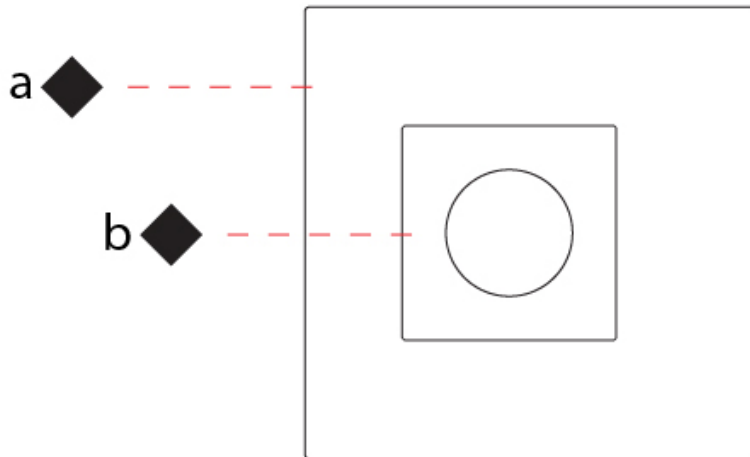

D42078-

PROJECT

TYPE

SPECIFIER

QUANTITY

DATE

D