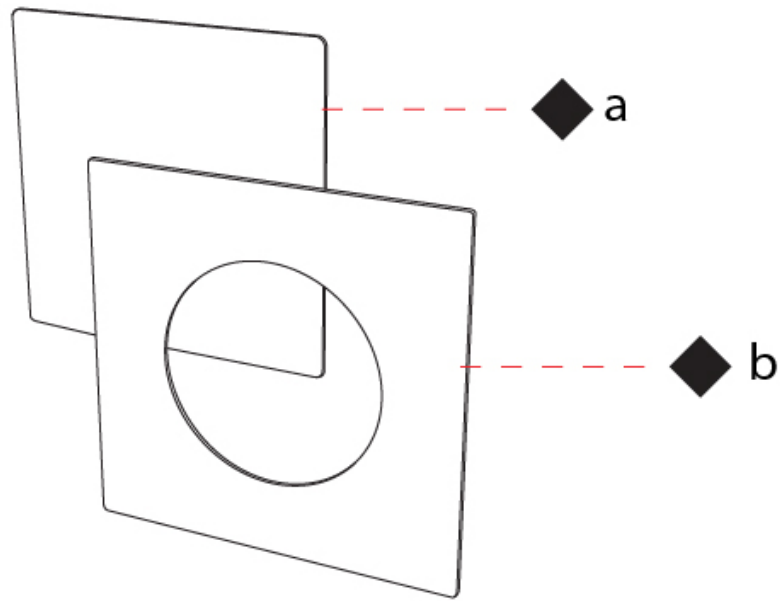

D43057-

PROJECT

TYPE

SPECIFIER

QUANTITY

DATE

D