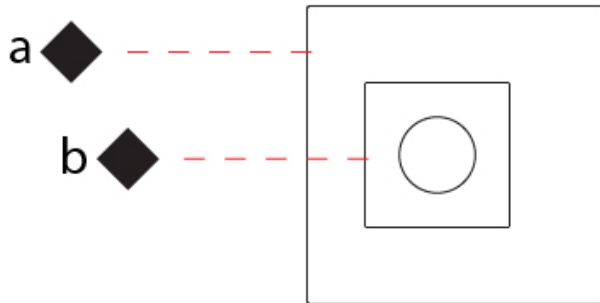

D42080-

PROJECT

TYPE

SPECIFIER

QUANTITY

DATE

D