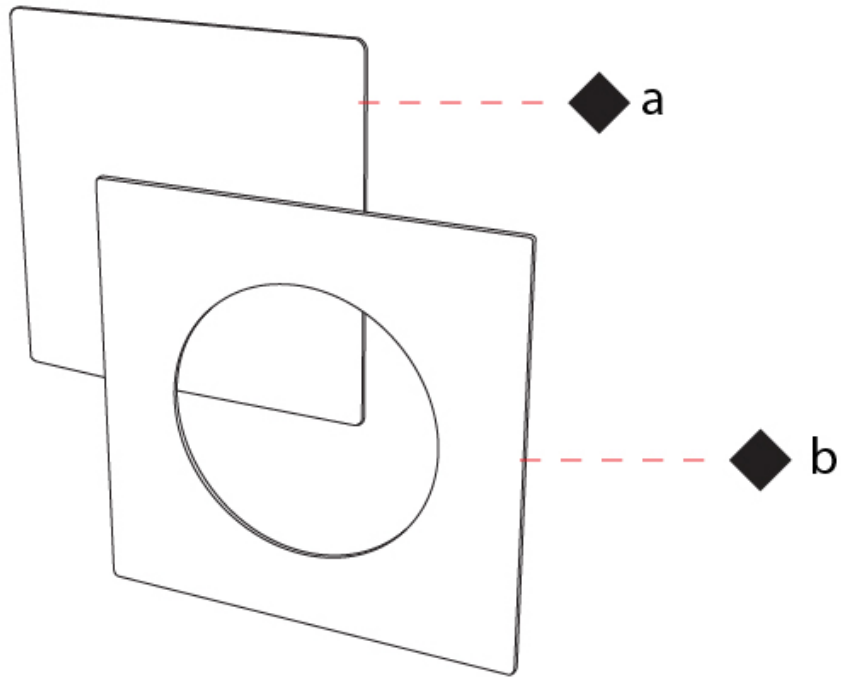

D43059-

PROJECT _____

TYPE _____

SPECIFIER _____

QUANTITY _____

DATE _____

D