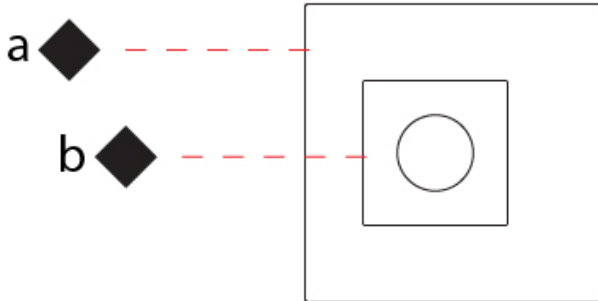

D42080-

PROJECT

TYPE

SPECIFIER

QUANTITY

DATE

D