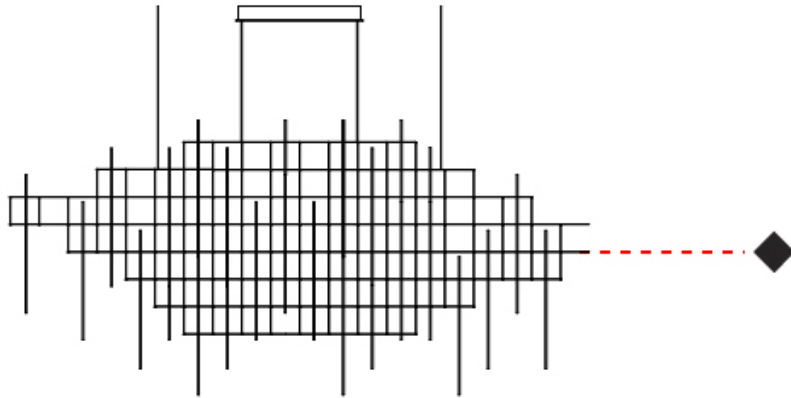

850mm 33 ⁷/₁₆"

1050mm 41 ⁵/₁₆"

2560mm 100 ¹³/₁₆"

D101947-

PROJECT	_____
TYPE	_____
SPECIFIER	_____
QUANTITY	_____
DATE	_____

D

POLLUX COLOR FINISH CHART

PROJECT _____