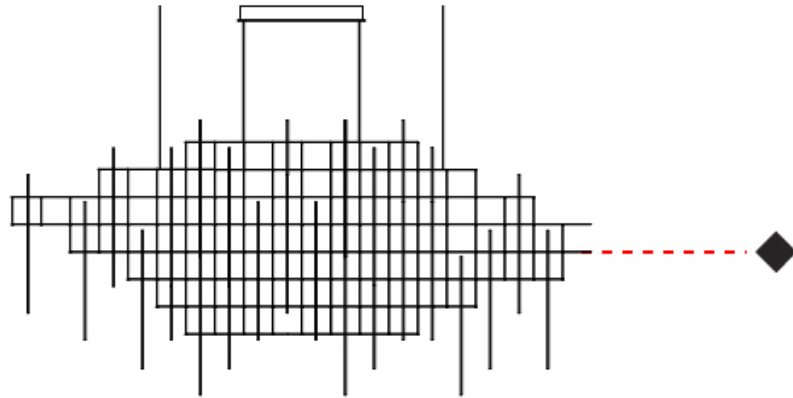

850mm 33 ⁷/₁₆"

1050mm 41 ⁵/₁₆"

2560mm 100 ¹³/₁₆"

D101947-

PROJECT	_____
TYPE	_____
SPECIFIER	_____
QUANTITY	_____
DATE	_____

D

POLLUX COLOR FINISH CHART

PROJECT	_____
TYPE	_____
SPECIFIER	_____
QUANTITY	_____
DATE	_____