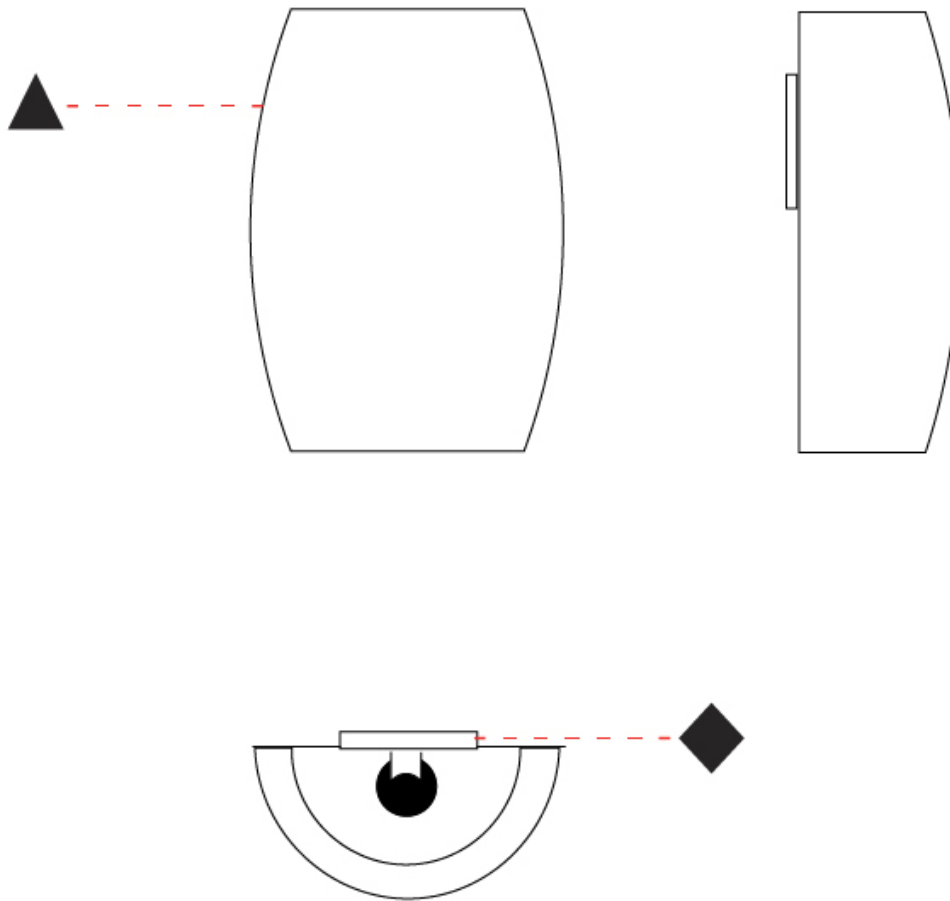

POMA SURFACE

D113031-

PROJECT _____

TYPE _____

SPECIFIER _____

QUANTITY _____

DATE _____

D