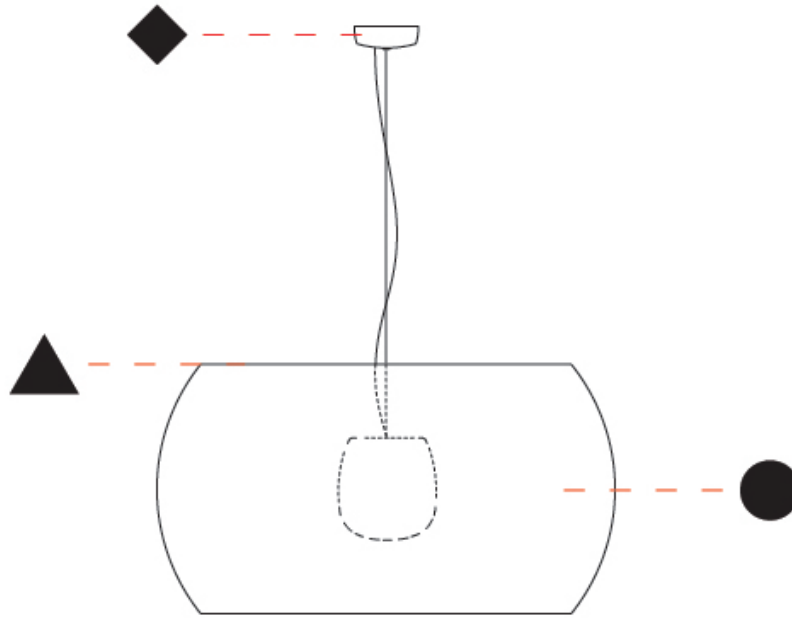

POMA SUSPENSION

E111204-

PROJECT

TYPE

SPECIFIER

QUANTITY

DATE

E