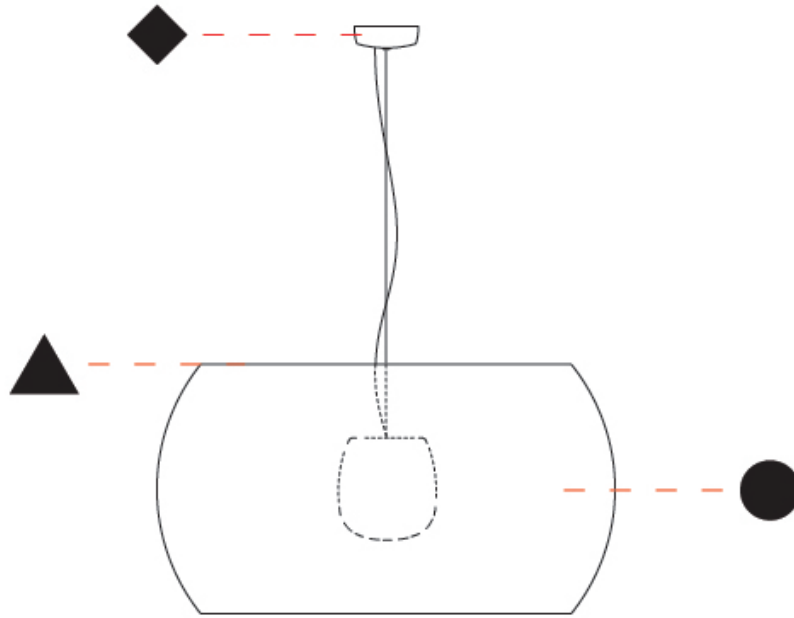

POMA SUSPENSION

E111204-

PROJECT

TYPE

SPECIFIER

QUANTITY

DATE

E