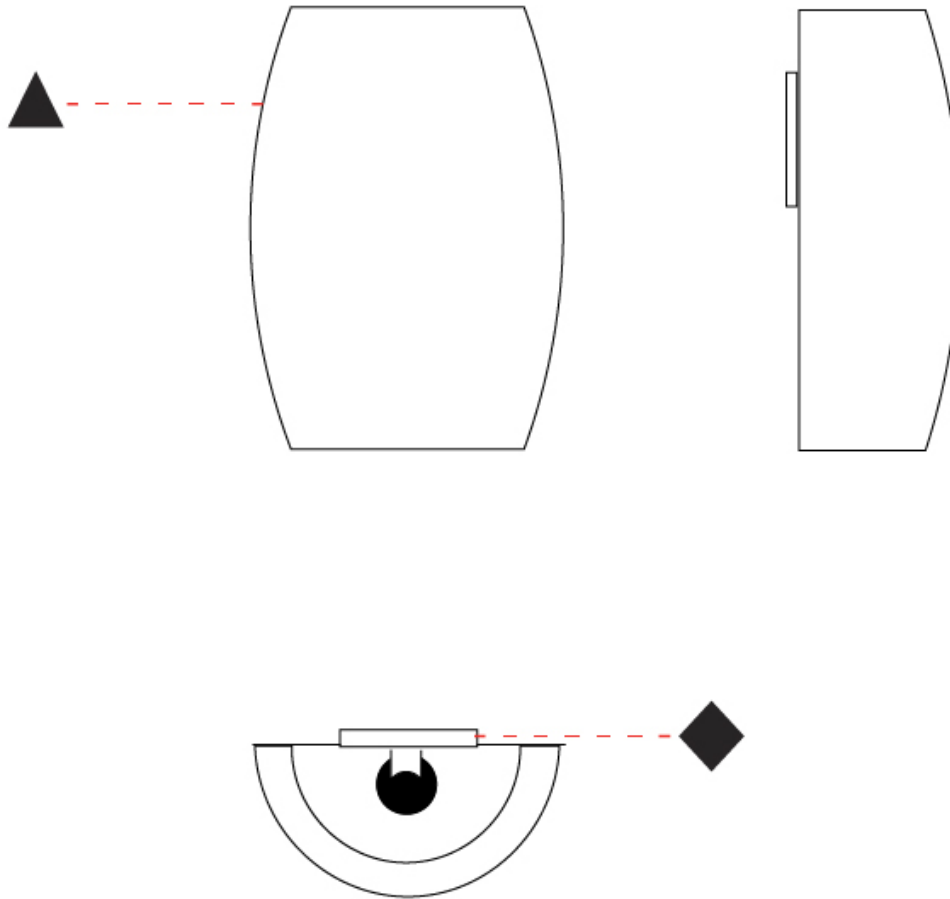

POMA SURFACE

D113031-

PROJECT _____

TYPE _____

SPECIFIER _____

QUANTITY _____

DATE _____

D