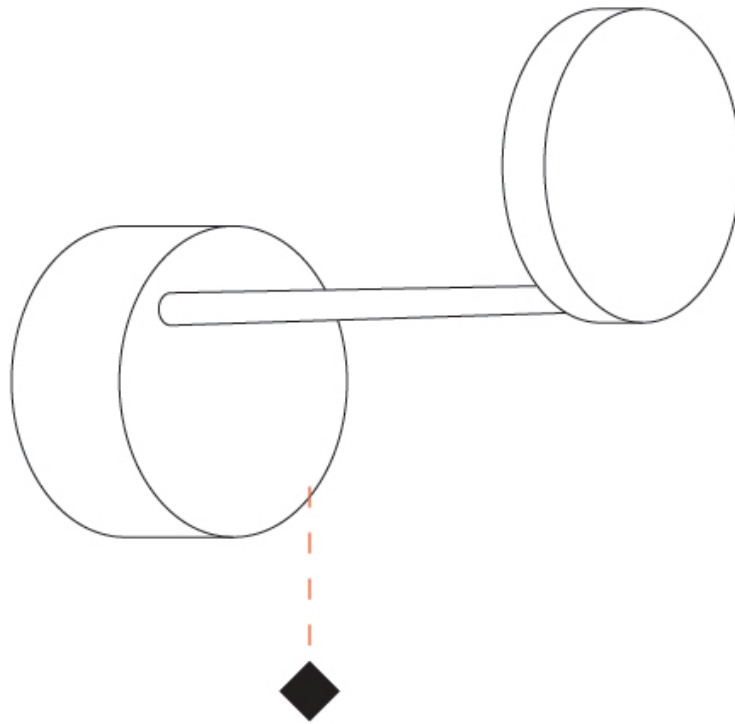

D133131-

PROJECT	_____
TYPE	_____
SPECIFIER	_____
QUANTITY	_____
DATE	_____

D