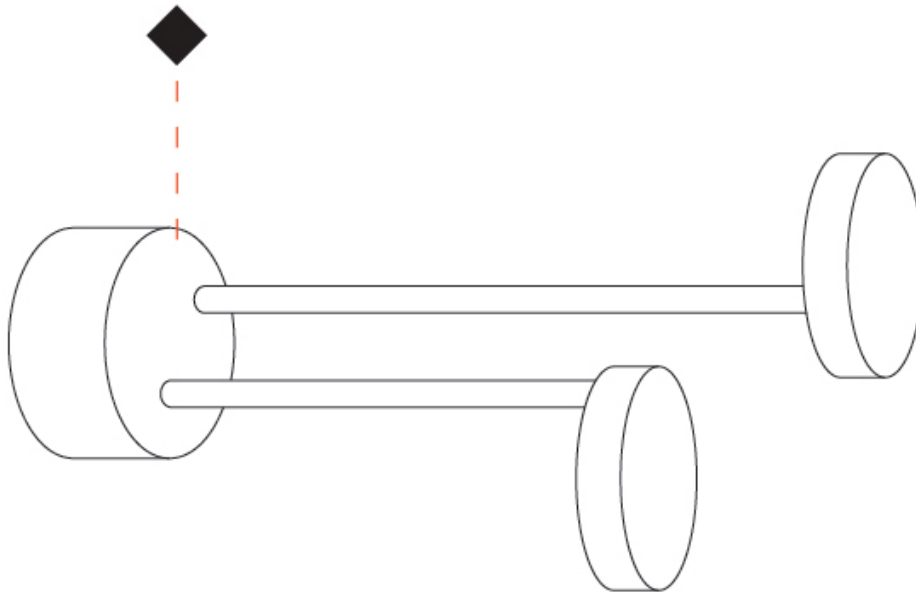

D133132-

PROJECT	_____
TYPE	_____
SPECIFIER	_____
QUANTITY	_____
DATE	_____