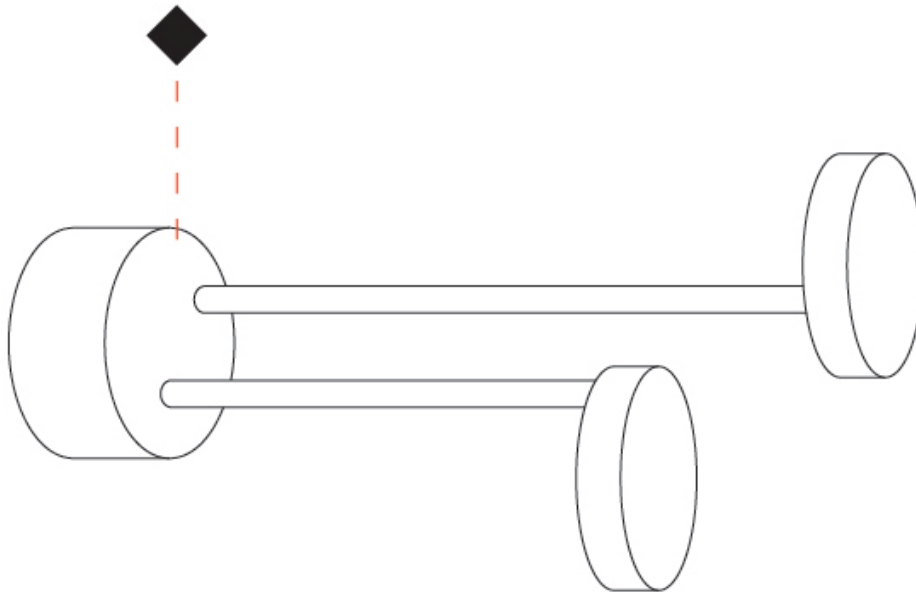

PUNTO! SURFACE

D133132-

PROJECT

TYPE

SPECIFIER

QUANTITY

DATE

D