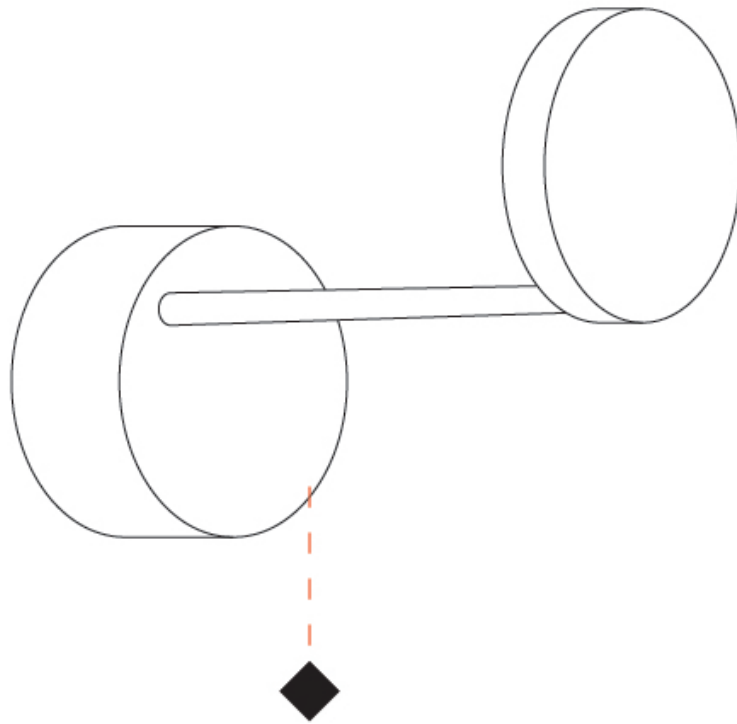

PUNTO! SURFACE

D133131-

PROJECT	_____
TYPE	_____
SPECIFIER	_____
QUANTITY	_____
DATE	_____

D