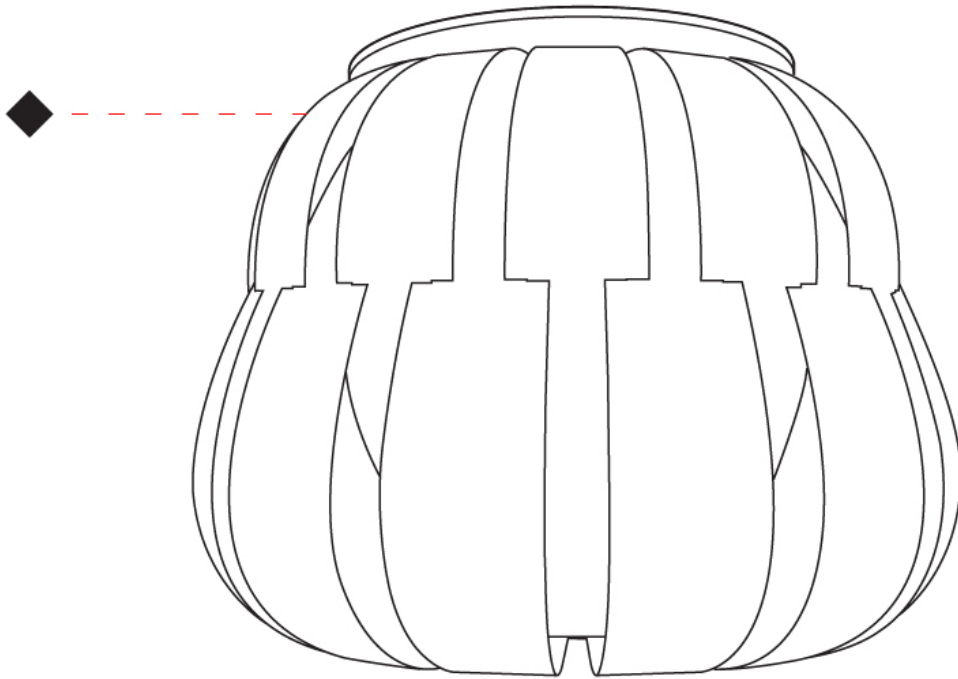

## QUEEN SURFACE

D62033-

PROJECT

TYPE

SPECIFIER

QUANTITY

DATE

D