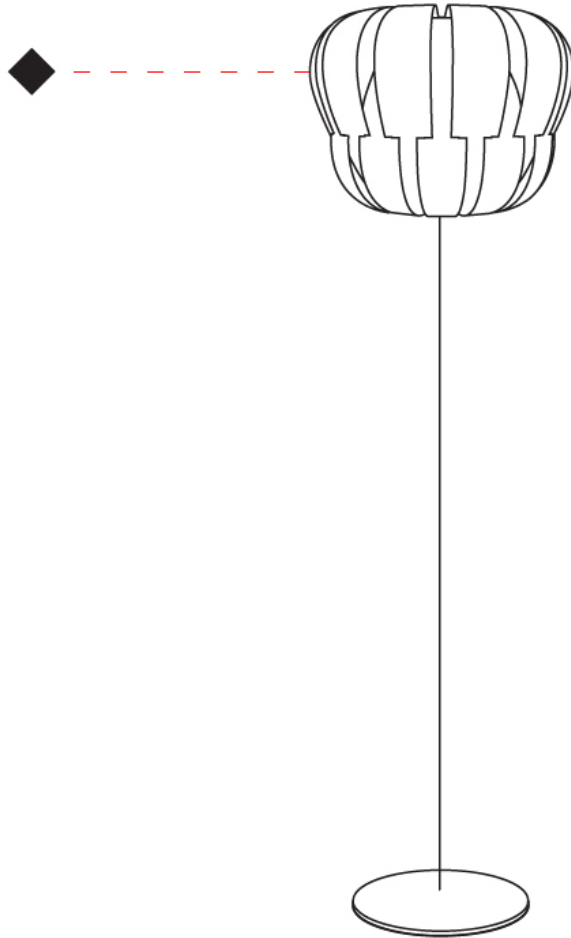

## QUEEN PORTABLE

D64039-

PROJECT

TYPE

SPECIFIER

QUANTITY

DATE

D