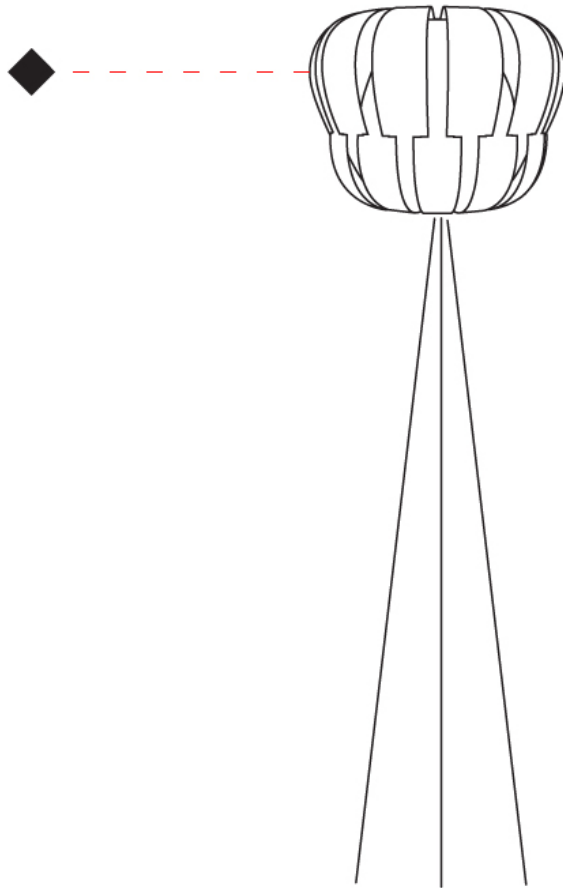

## QUEEN PORTABLE

D64040-

PROJECT

TYPE

SPECIFIER

QUANTITY

DATE

D