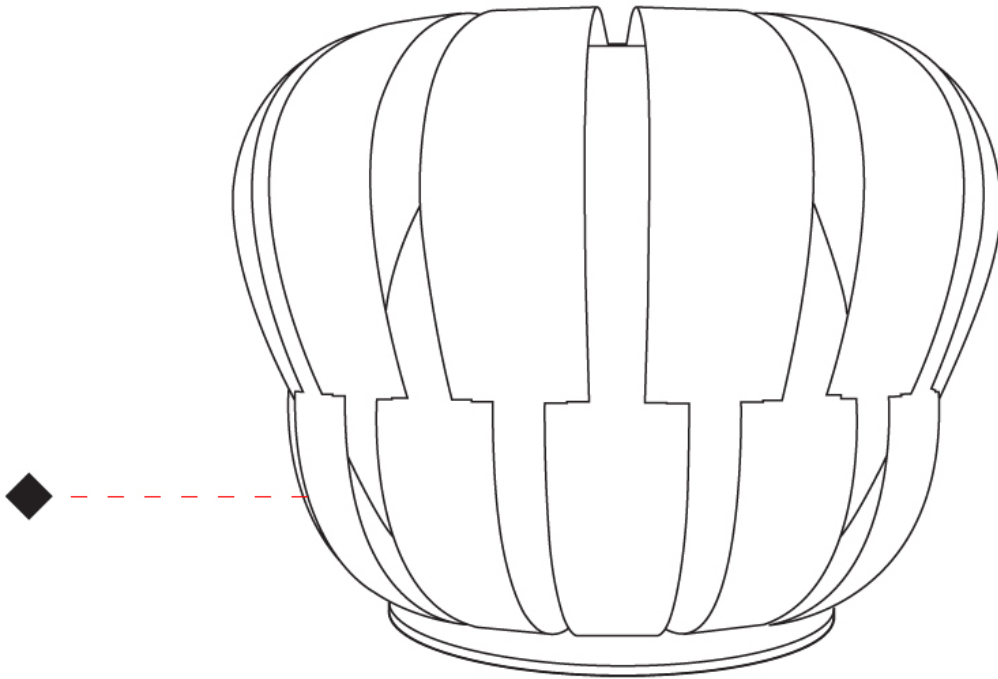

## QUEEN PORTABLE

D64034-

PROJECT

TYPE

SPECIFIER

QUANTITY

DATE

D