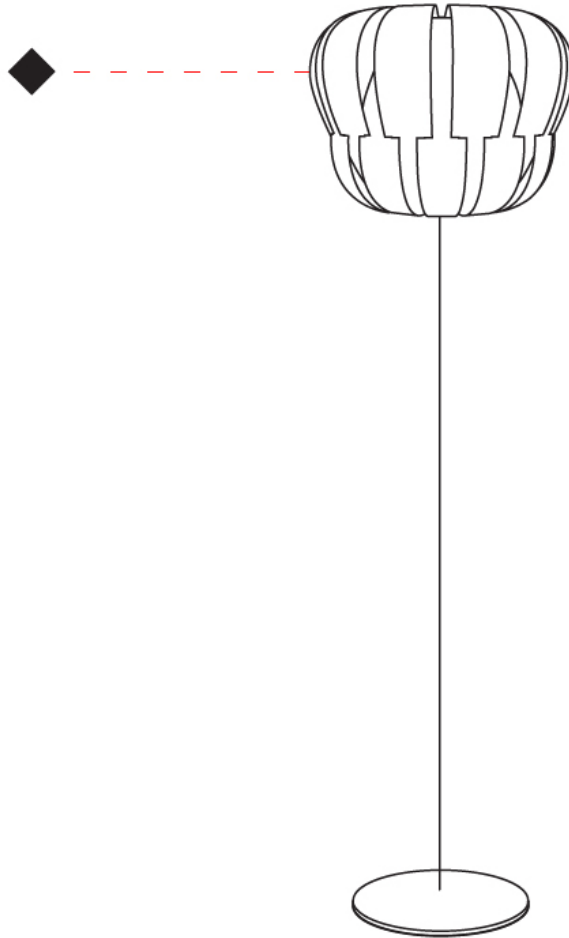

## QUEEN PORTABLE

D64039-

PROJECT

TYPE

SPECIFIER

QUANTITY

DATE

D