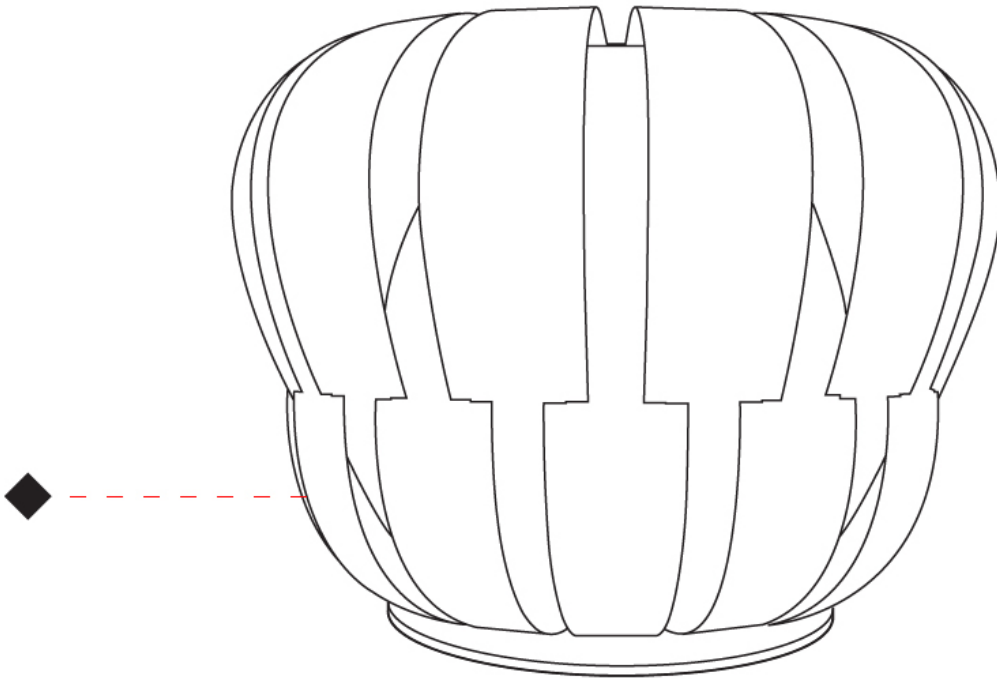

## QUEEN PORTABLE

D64034-

PROJECT

TYPE

SPECIFIER

QUANTITY

DATE

D