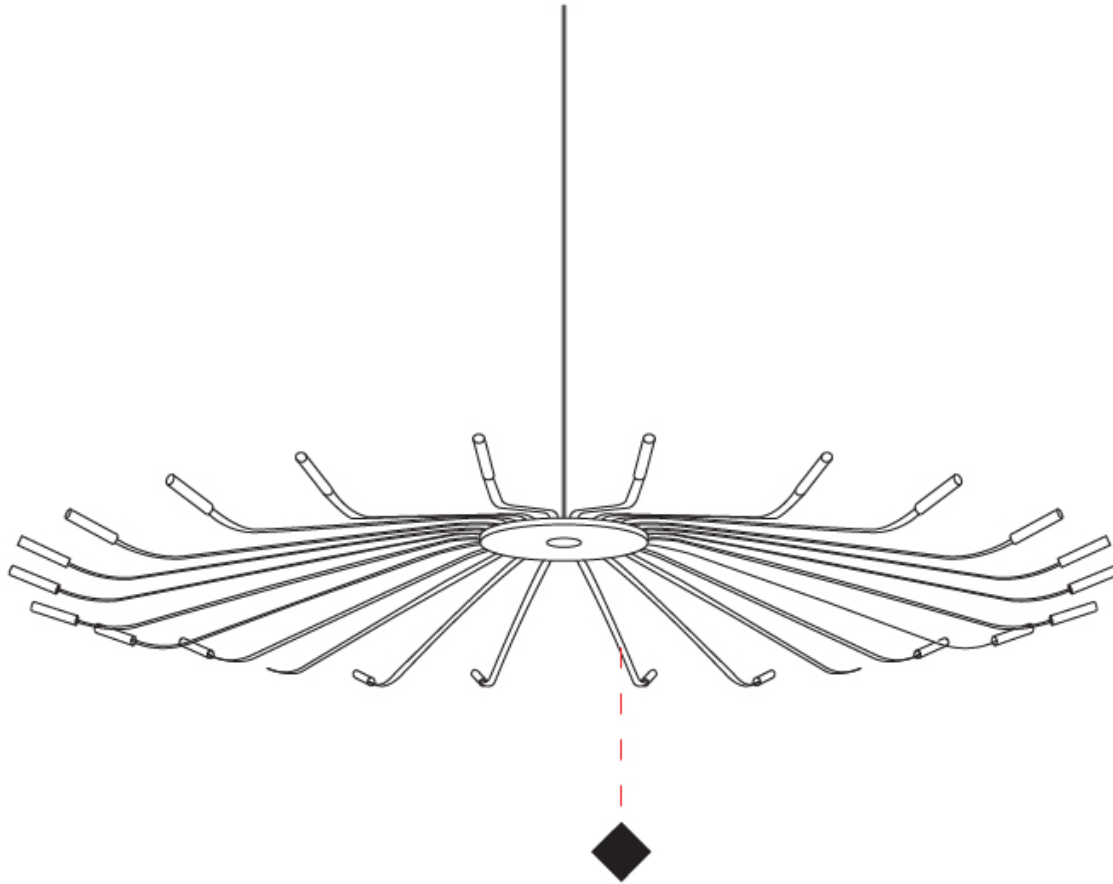

Ø1350mm 53 1/8"

RAGGIO SUSPENSION

D41075-

PROJECT

TYPE

SPECIFIER

QUANTITY

DATE