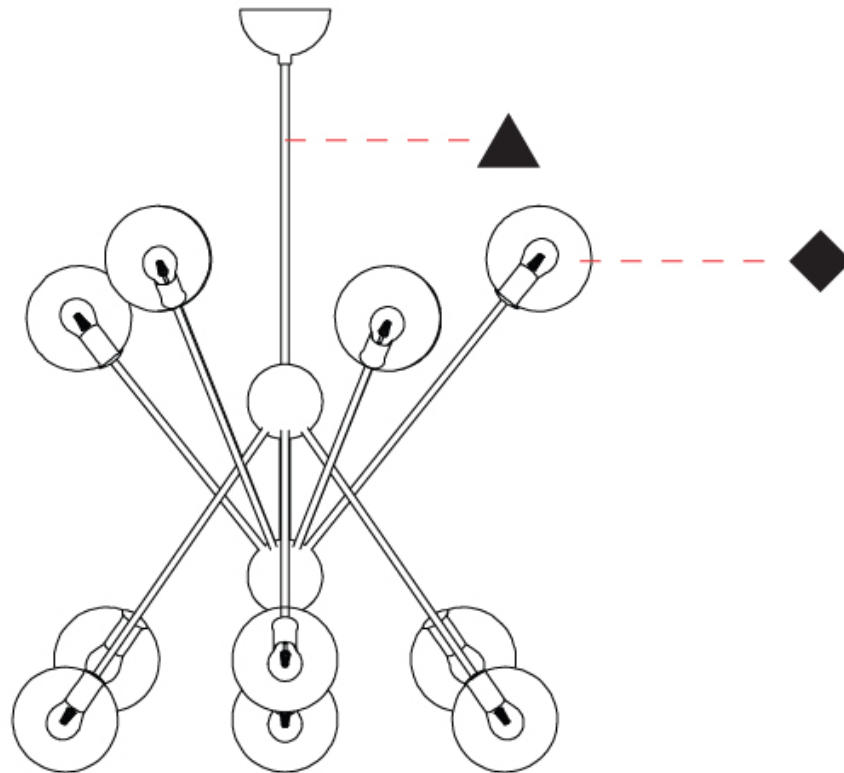

SCARLETT SUSPENSION

D141201-

PROJECT _____

TYPE _____

SPECIFIER _____

QUANTITY _____

DATE _____

D