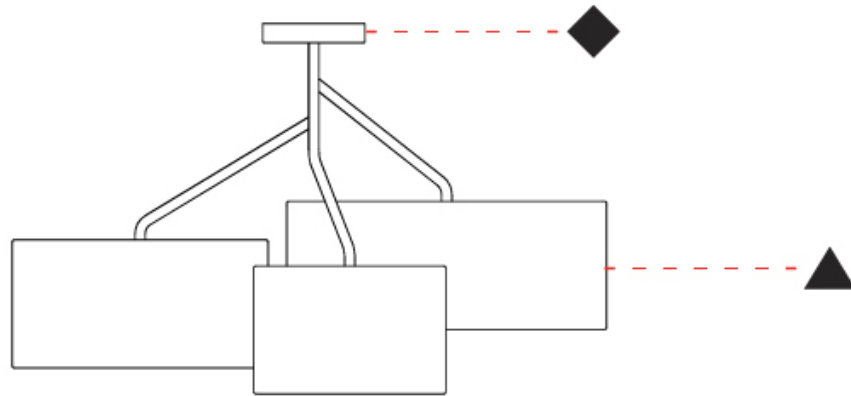

SENIA SUSPENSION

D111092-

PROJECT

TYPE

SPECIFIER

QUANTITY

DATE

D