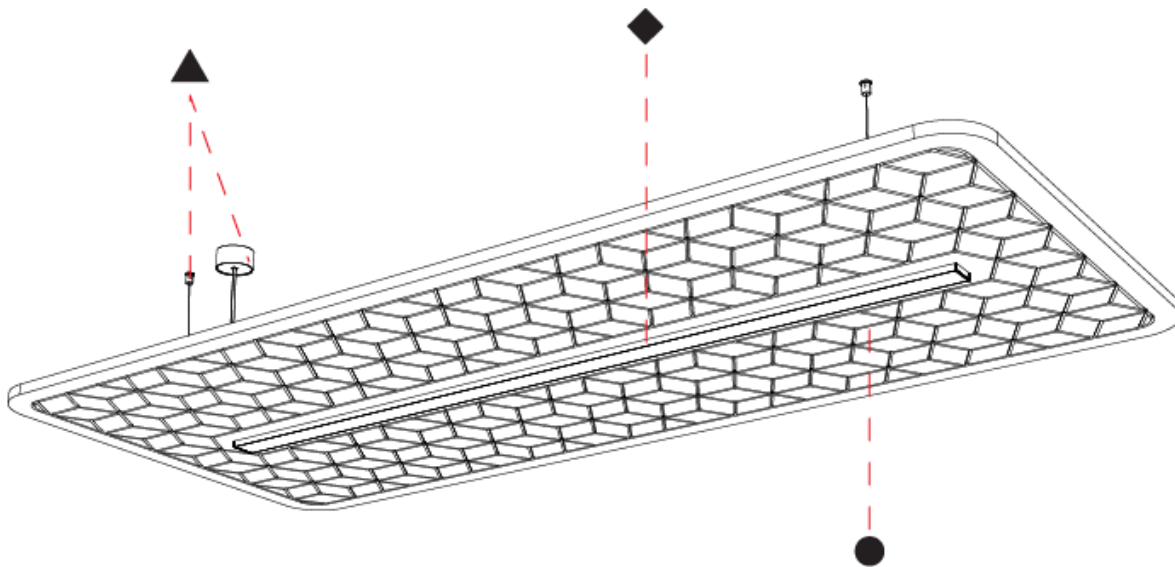

SERENII SUSPENSION

A3001174-

PROJECT	_____
TYPE	_____
SPECIFIER	_____
QUANTITY	_____
DATE	_____

A

PROJECT

TYPE

SPECIFIER

QUANTITY