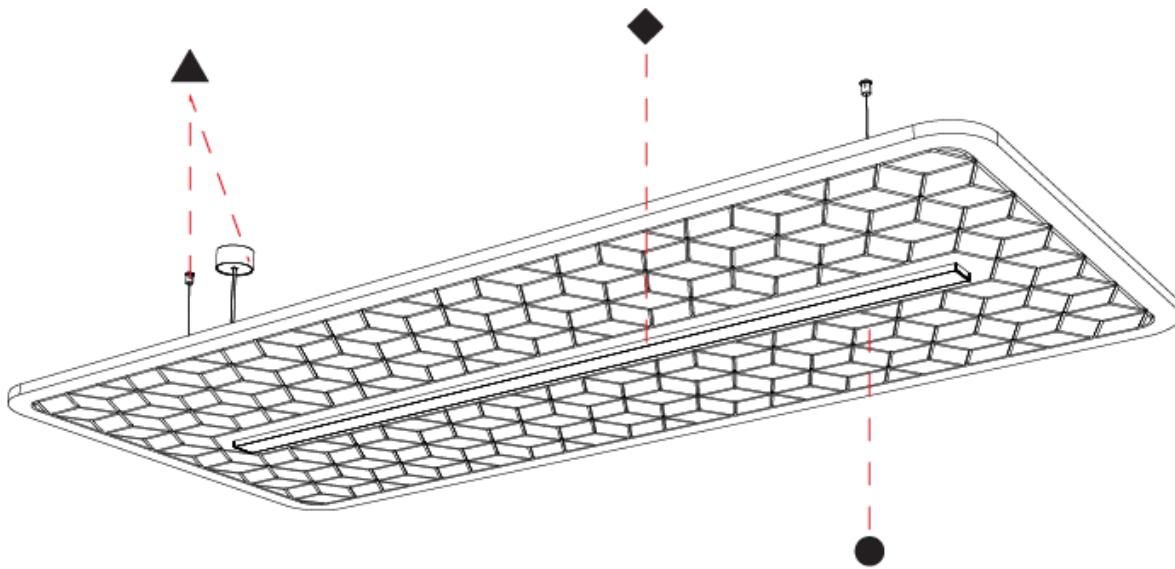

SERENII SUSPENSION

A3001174-

PROJECT	_____
TYPE	_____
SPECIFIER	_____
QUANTITY	_____
DATE	_____

PROJECT _____
 TYPE _____
 SPECIFIER _____
 QUANTITY _____
 DATE _____

Fixture Finish

Holder Finish

PROJECT

TYPE