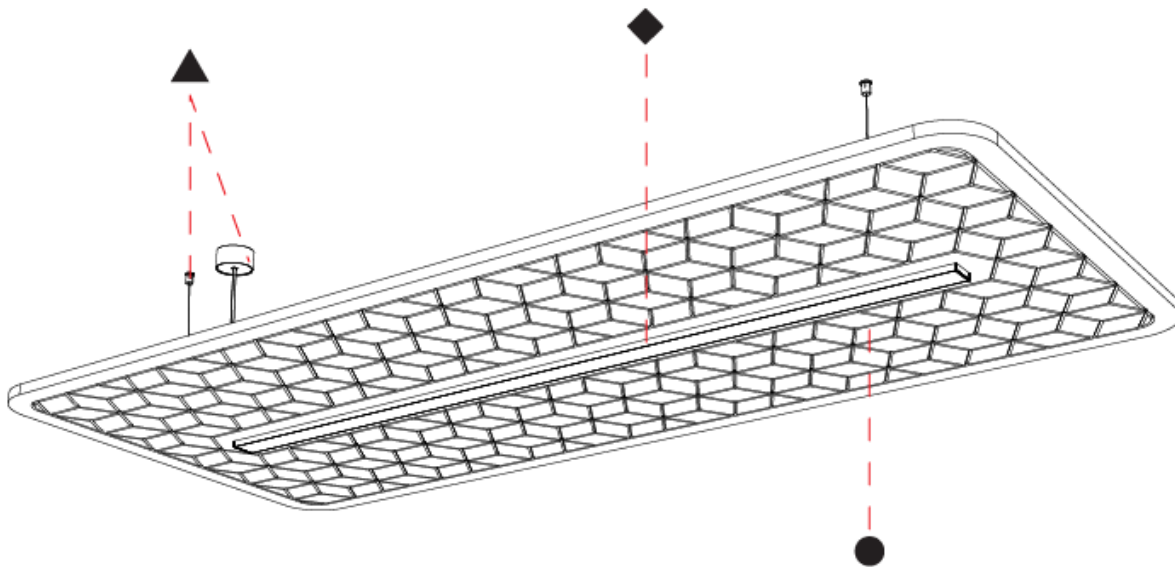

PROJECT
TYPE
SPECIFIER
QUANTITY
DATE

SERENII SUSPENSION

A3001174-

PROJECT	_____
TYPE	_____
SPECIFIER	_____
QUANTITY	_____
DATE	_____

A

PROJECT _____
 TYPE _____
 SPECIFIER _____
 QUANTITY _____
 DATE _____