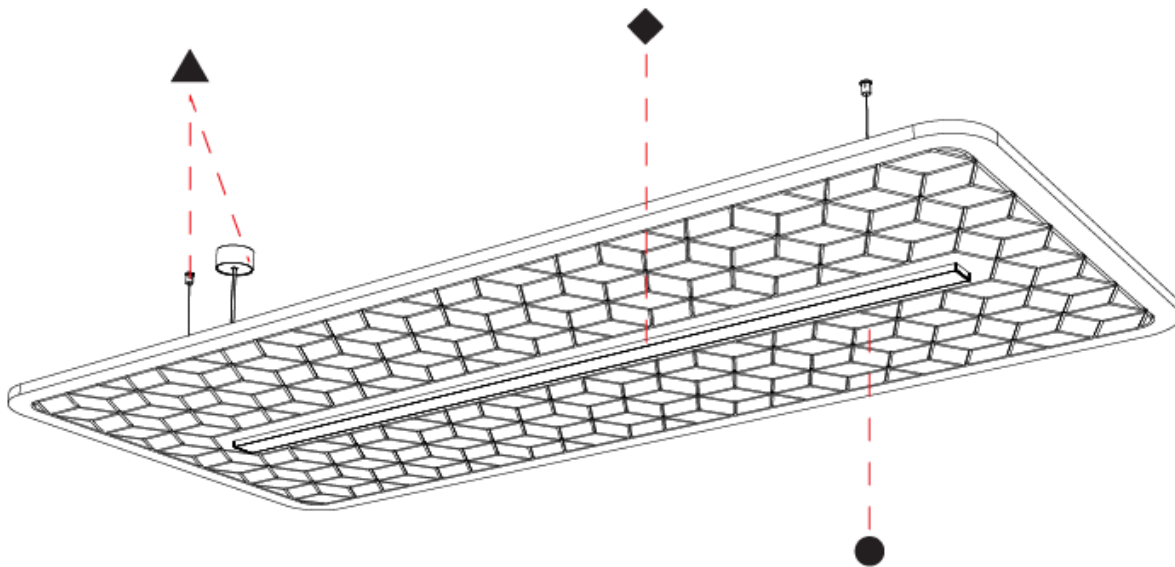

PROJECT
TYPE
SPECIFIER
QUANTITY
DATE

SERENII SUSPENSION

A3001174-

PROJECT _____

TYPE _____

SPECIFIER _____

QUANTITY _____

DATE _____