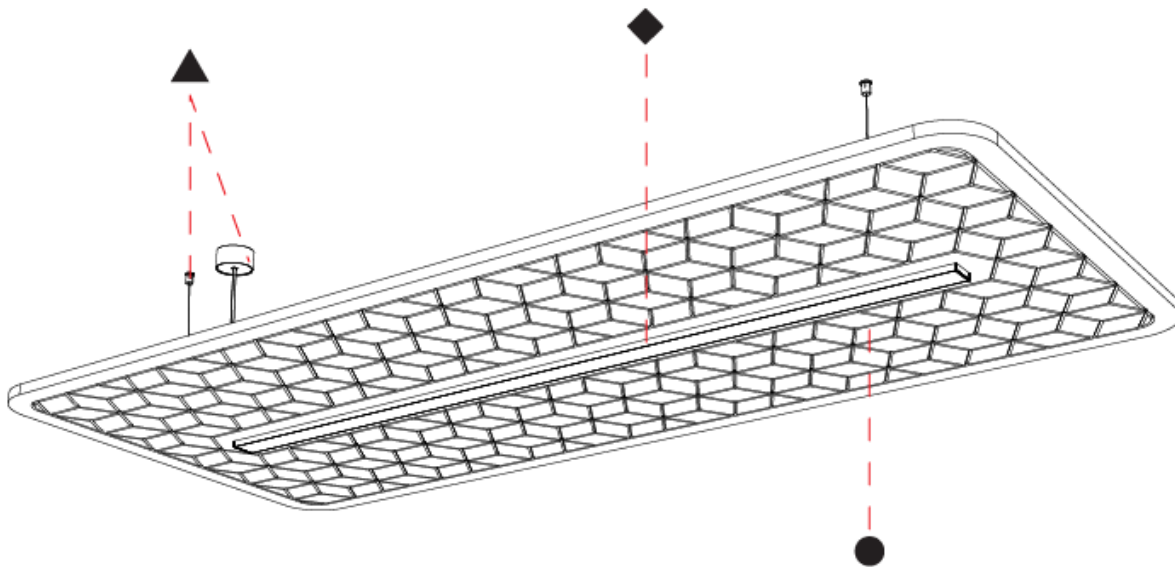

SERENII SUSPENSION

A3001174-

PROJECT	_____
TYPE	_____
SPECIFIER	_____
QUANTITY	_____
DATE	_____

PROJECT _____
 TYPE _____
 SPECIFIER _____
 QUANTITY _____
 DATE _____

Fixture Finish

Holder Finish

PROJECT

TYPE