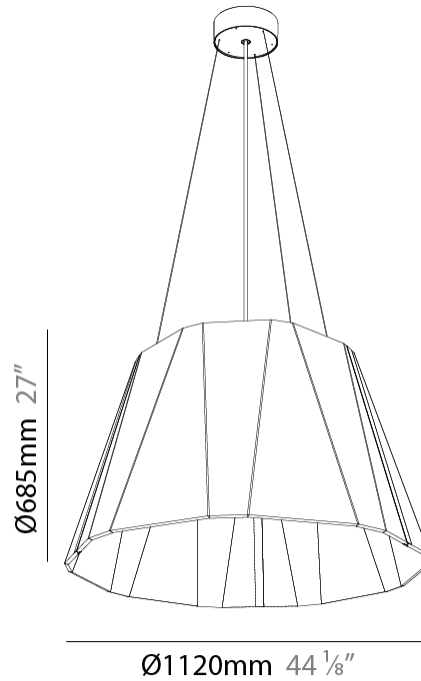

PHYSICAL

Shape: Cone
Diameter (mm): 1120
Diameter (in): 44 1/8
Height (mm): 685
Height (in): 27
Weight (kg): 14.5
Diffuser: [Clear](#) / [Microprism](#) / [Clear Microprism](#)
Fixture Finish: [SSR](#) / [BKV](#) / [CWI](#) / [CRY](#) / [HAB](#) / [UFT](#) / [ITA](#) / [RUA](#) / [FTG](#) / [MYG](#) / [LOD](#) / [PUS](#) / [FRO](#) / [FUP](#) / [KIA](#) / [POP](#) / [BLS](#) / [SPG](#) / [MEY](#) / [GOH](#) / [CHC](#) / [COM](#) / [ABZ](#) / [JAG](#) / [OBR](#) / [MOS](#) / [ROR](#)
Holder Finish: [SSR](#) / [BKV](#) / [CWI](#) / [CRY](#) / [HAB](#) / [LAG](#) / [UFT](#) / [ITA](#) / [RUA](#) / [RUR](#) / [MIC](#) / [FTG](#) / [MYG](#) / [TWT](#) / [LOD](#) / [PUS](#) / [FRO](#) / [FUP](#) / [KIA](#) / [POP](#) / [BLS](#) / [SPG](#) / [MEY](#) / [GOH](#) / [GUM](#) / [CHC](#) / [COM](#) / [ABZ](#) / [JAG](#)
Acoustic Finish: [SFW](#) / [CYW](#) / [SEE](#) / [SYN](#) / [MTS](#) / [PMB](#) / [TTN](#) / [CYB](#) / [STO](#) / [DPE](#) / [BES](#) / [SHB](#) / [ARE](#) / [ANE](#) / [VRD](#) / [CRF](#)
Fixture Material: Acoustic
Primary Material: Acoustic
Cable Details: [2000mm/78 3/4"](#) or [6000mm/236 1/4"](#) Cable, - [Black](#), [Orange](#), [Red](#), [Transparent](#) and [White](#)

ELECTRICAL

Lamp Type: LED
Input Wattage (W): 89
Total Output Wattage (W): 80.9
Dimming: Tri-Mode (Non-Dimming and Phase Dimming (120Vac only) and 0-10V Dimming)
Driver Included: Yes
Driver Location: Integrated
Driver Type: Constant Current - Universal
Driver Class: Class 2
Input Voltage (V): 120 - 277
Upon Request: [MATTER Dimming](#) / [DALI Dimming](#) (Remote)

LED

Color Temperature (°K): [2700](#) / [3000](#) / [3500](#) / [4000](#)
Max. Delivered Lumen (lm): Max 12252
CRI: >90 CRI
Lamp Life (hrs): 50000

OPTICAL

RATINGS AND CERTIFICATIONS

Certified By: Certified for North American Standards
IP rating: IP20