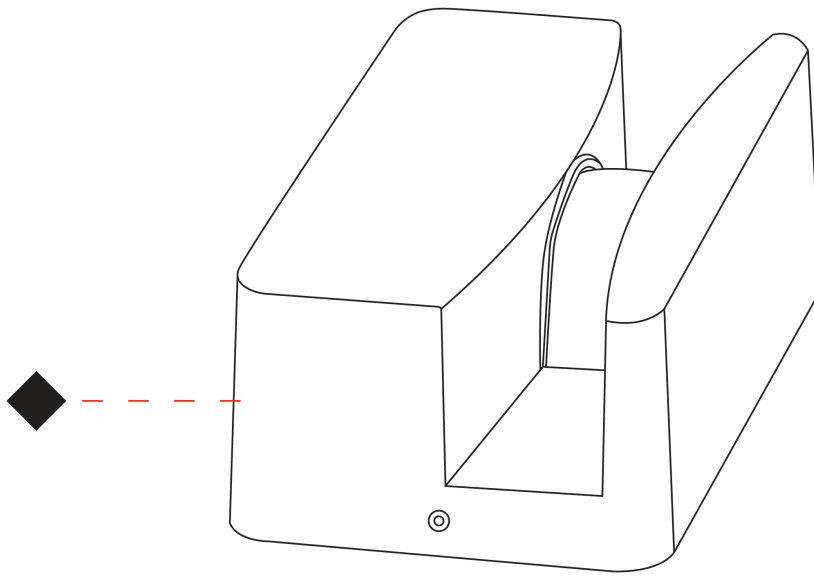

SILL SURFACE

E9W644-

PROJECT

TYPE

SPECIFIER

QUANTITY

DATE

E