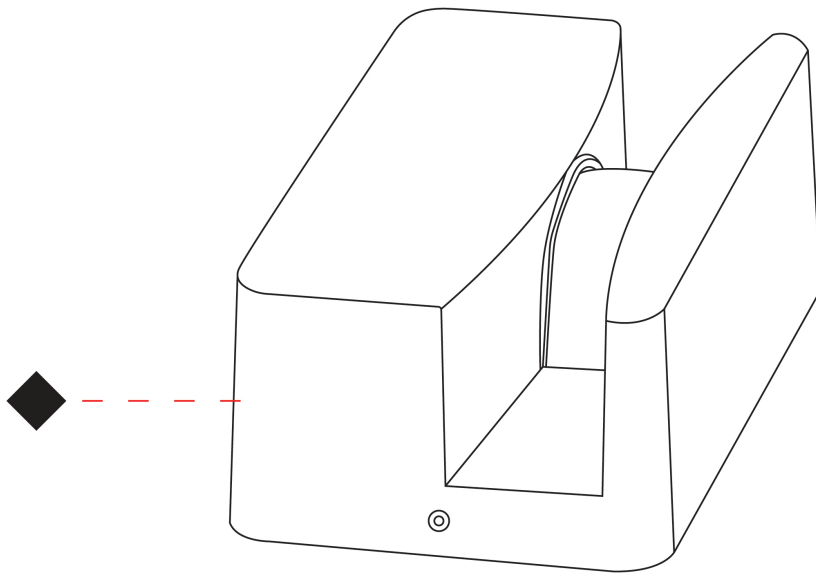

## SILLABARY SURFACE

E9W643-

PROJECT

TYPE

SPECIFIER

QUANTITY

DATE

E