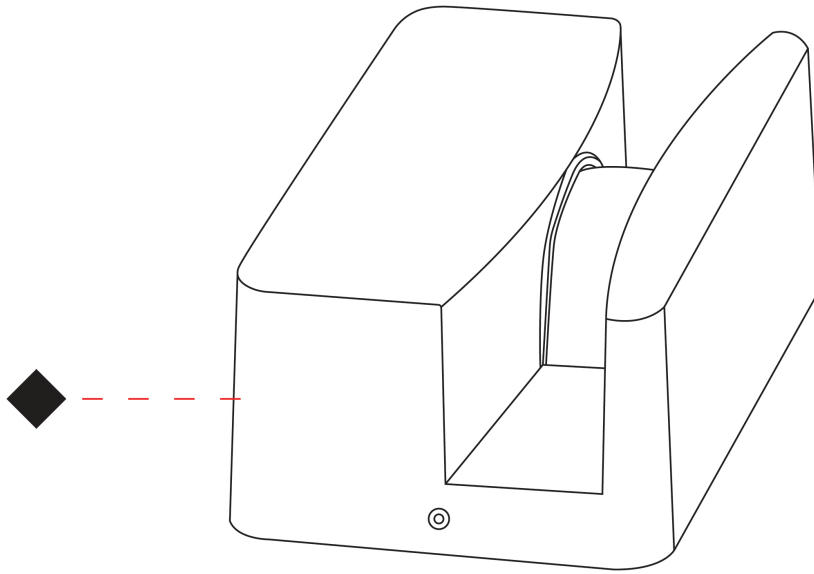

## SILLABARY SURFACE

E9W644-

PROJECT

TYPE

SPECIFIER

QUANTITY

DATE

E